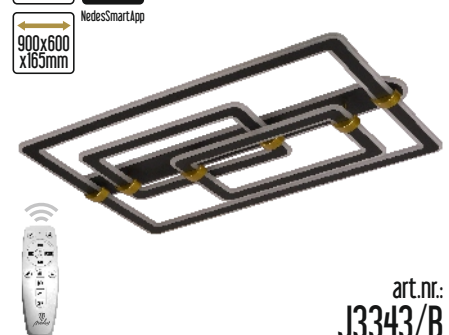

9700 Lm
NedesSmartApp
499x470 x155mm

art.nr.:
J3341/W

10100 Lm
NedesSmartApp
499x470 x155mm

art.nr.:
J3342/B

10100 Lm
NedesSmartApp
499x470 x155mm

art.nr.:
J3342/S

10100 Lm
NedesSmartApp
499x470 x155mm

art.nr.:
J3342/W

22000 Lm
NedesSmartApp
900x600 x165mm

art.nr.:
J3343/B

280W

 **22000 Lm**
 900x600 x165mm

art.nr.: **J3343/S**

280W

 **22000 Lm**
 900x600 x165mm

art.nr.: **J3343/W**