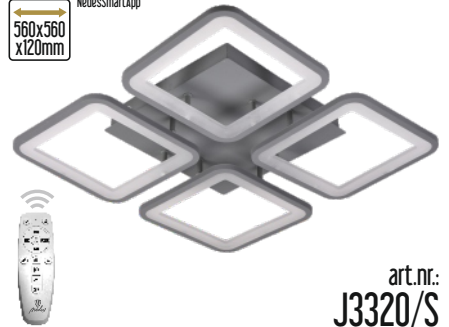

art.nr.:
J3320/B

85W

7000 Lm
NedesSmartApp
560x560 x120mm