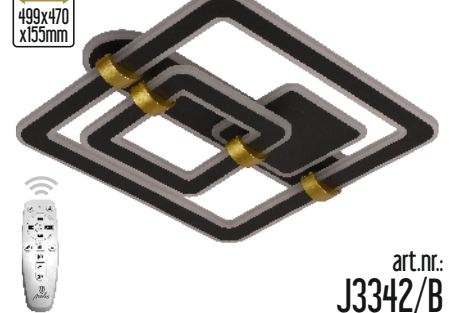

3200 Lm
NedesSmartApp
575x320 x120mm

art.nr.:
J3340/B

3200 Lm
NedesSmartApp
575x320 x120mm

art.nr.:
J3340/W

9700 Lm
NedesSmartApp
499x470 x155mm

art.nr.:
J3341/B

9700 Lm
NedesSmartApp
499x470 x155mm

art.nr.:
J3341/S

9700 Lm
NedesSmartApp
499x470 x155mm

art.nr.:
J3341/W

10100 Lm
NedesSmartApp
499x470 x155mm

art.nr.:
J3342/B

10100 Lm
NedesSmartApp
499x470 x155mm

art.nr.:
J3342/S

10100 Lm
NedesSmartApp
499x470 x155mm

art.nr.:
J3342/W