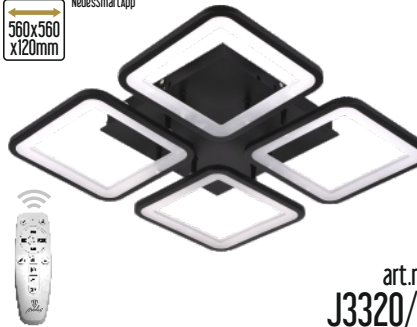

10500 Lm
NedesSmartApp
600x600 x80mm

art.nr.:
J3316/W

125W

5500 Lm
NedesSmartApp
660x660 x75mm

art.nr.:
J3317/B

65W

5500 Lm
NedesSmartApp
660x660 x75mm

art.nr.:
J3317/W

65W

4500 Lm
NedesSmartApp
655x655 x90mm

art.nr.:
J3318/W

55W

5500 Lm
NedesSmartApp
620x620 x90mm

art.nr.:
J3319/W

65W

7000 Lm
NedesSmartApp
560x560 x120mm

art.nr.:
J3320/B

85W

7000 Lm
NedesSmartApp
560x560 x120mm

art.nr.:
J3320/S

85W

6000 Lm
NedesSmartApp
600x420 x80mm

art.nr.:
J3321/B

70W