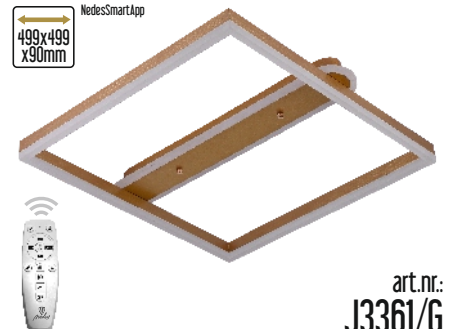

art.nr.:
J3361/BR

60W

3900 Lm
NedesSmartApp
499x499
x90mm