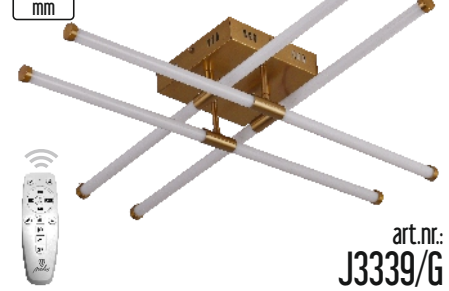

11000 Lm
NedesSmartApp
900x80 mm

art.nr.:
J3337/W

7600 Lm
NedesSmartApp
720x520 mm

art.nr.:
J3338/B

7600 Lm
NedesSmartApp
720x520 mm

art.nr.:
J3338/CH

2800 Lm
LampSmartPro
700x700 mm

art.nr.:
J3339/G