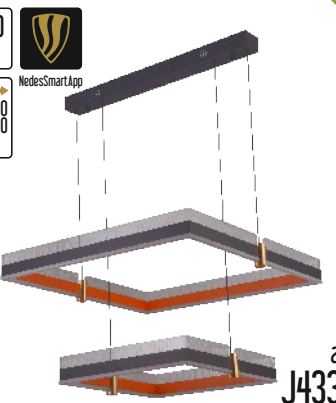

art.nr.:
J4336/B

100W

10700
Lm

400x400
600x600
mm