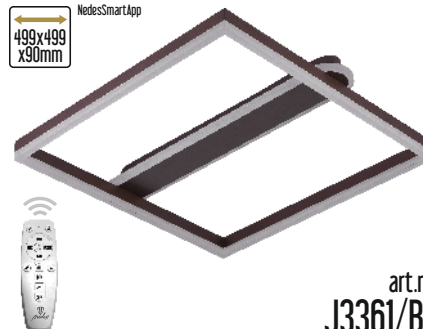

2800 Lm
NedesSmartApp
510x500
x100mm

art.nr.:
J3360/G

60W

3900 Lm
NedesSmartApp
499x499
x90mm

art.nr.:
J3361/B

60W

3900 Lm
NedesSmartApp
499x499
x90mm

art.nr.:
J3361/BR

60W

3900 Lm
NedesSmartApp
499x499
x90mm

art.nr.:
J3361/G

60W

60W

 **4300 Lm**
NedesSmart App

art.nr.: **J3362/B**

60W