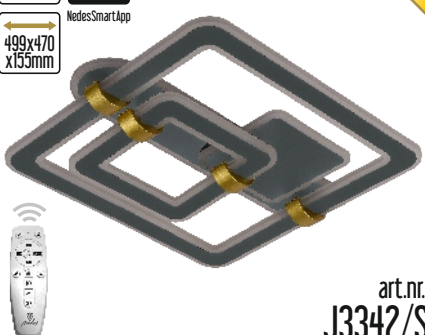

9700 Lm
NedesSmartApp
499x470 x155mm

art.nr.:
J3341/W

10100 Lm
NedesSmartApp
499x470 x155mm

art.nr.:
J3342/B

10100 Lm
NedesSmartApp
499x470 x155mm

art.nr.:
J3342/S

10100 Lm
NedesSmartApp
499x470 x155mm

art.nr.:
J3342/W

22000 Lm
NedesSmartApp
900x600 x165mm

art.nr.:
J3343/B

280W

 **22000 Lm**
 900x600 x165mm

art.nr.: **J3343/S**

280W

 **22000 Lm**
 900x600 x165mm

art.nr.: **J3343/W**