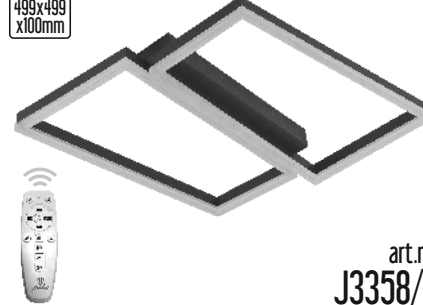

55W

2500 Lm
NedesSmartApp
499x499
x100mm

art.nr.:
J3357/B

55W

3000 Lm
NedesSmartApp
499x499
x100mm

art.nr.:
J3358/B

65W

2600 Lm
NedesSmartApp
510x500
x100mm