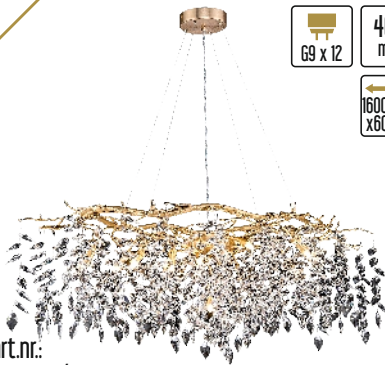

G9 x 12
40W max
1600x1200x600mm

art.nr.: CA011/1200L

G9