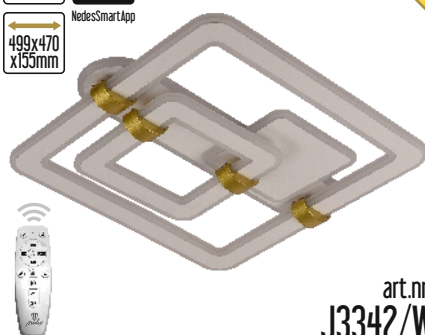

9700 Lm
NedesSmartApp
499x470 x155mm

art.nr.:
J3341/W

10100 Lm
NedesSmartApp
499x470 x155mm

art.nr.:
J3342/B

10100 Lm
NedesSmartApp
499x470 x155mm

art.nr.:
J3342/S

10100 Lm
NedesSmartApp
499x470 x155mm

art.nr.:
J3342/W

22000 Lm
NedesSmartApp
900x600 x165mm

art.nr.:
J3343/B

280W

 **22000 Lm**
 900x600 x165mm

art.nr.: **J3343/S**

280W

 **22000 Lm**
 900x600 x165mm

art.nr.: **J3343/W**