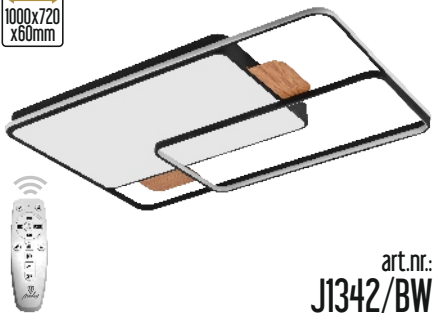

160W

12000 Lm
1000x720 x60mm

art.nr.: J1342/BRW

280W

12000 Lm
1000x720 x60mm

art.nr.: J1342/BW

280W

| | | |
|---|--|---|
| <p>280W</p>  <p>12000 Lm</p> <p>1000x720 x60mm</p>  <p>art.nr.: J1342/SW</p>  | <p>280W</p>  <p>12000 Lm</p> <p>1000x720 x60mm</p>  <p>art.nr.: J1342/WW</p>  | <p>170W</p>  <p>13500 Lm</p> <p>1200x300 x65mm</p>  <p>art.nr.: J1343/W</p>  |
| <p>125W</p>  <p>10000 Lm</p> <p>900x600 x65mm</p>  <p>art.nr.: J1344/W</p>  | <p>85W</p>  <p>6800 Lm</p> <p>600x300 x65mm</p>  <p>art.nr.: J1345/B</p>  | <p>85W</p>  <p>6800 Lm</p> <p>600x300 x65mm</p>  <p>art.nr.: J1345/BR</p>  |
| <p>85W</p>  <p>6800 Lm</p> <p>600x300 x65mm</p>  <p>art.nr.: J1345/S</p>  | <p>85W</p>  <p>6800 Lm</p> <p>600x300 x65mm</p>  <p>art.nr.: J1345/W</p>  | <p>60W</p>  <p>2500 Lm</p> <p>200x200 x65mm</p>  <p>art.nr.: J1346/B</p>  |
| <p>60W</p>  <p>2500 Lm</p> <p>200x200 x65mm</p>  <p>art.nr.: J1346/W</p>  | <p>60W</p>  <p>2500 Lm</p> <p>200x200 x65mm</p>  <p>art.nr.: J1346/WB</p>  | <p>55W</p>  <p>3800 Lm</p> <p>∅600 x140mm</p>  <p>art.nr.: J1347/B</p>  |
| <p>55W</p>  <p>3900 Lm</p> <p>600x600 x140mm</p>  <p>art.nr.: J1348/B</p>  | <p>40W</p>  <p>2900 Lm</p> <p>600x300 x140mm</p>  <p>art.nr.: J1349/B</p>  | <p>55W</p>  <p>4000 Lm</p> <p>800x400 x140mm</p>  <p>art.nr.: J1350/B</p>  |

2300 Lm
NedesSmartApp
480x480 x60mm

art.nr.:
J1351/BW

35W

1900 Lm
NedesSmartApp
480x480 x60mm

art.nr.:
J1352/BW

25W

3600 Lm
NedesSmartApp
1200x300 x60mm

art.nr.:
J1353/BW