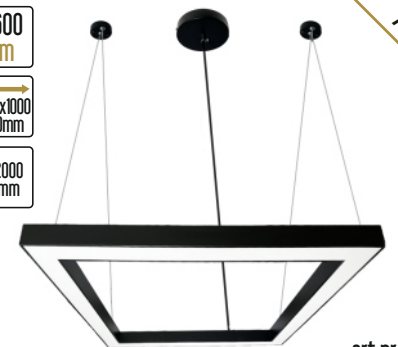

art.nr.:
LCL7523-H

70W

6400
Lm
1200x1200
x80mm
2000
mm