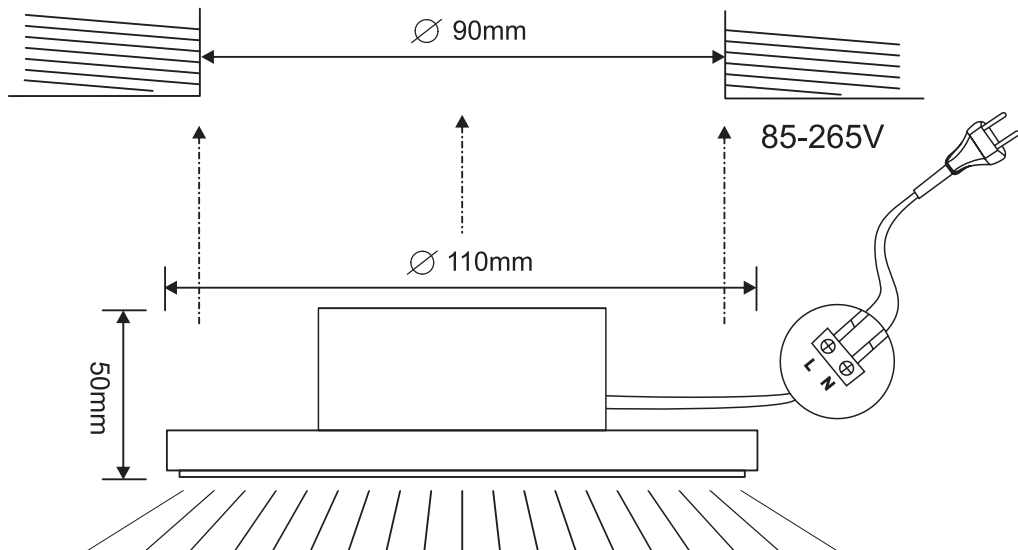

LDL722

**DE** LED DECKENLEUCHTE / DIE MONTAGE MUSS AUSSCHLIESSLICH DURCH FACHPERSON DURCHFÜHRT WERDEN / ALLE TÄTIGKEITEN SIND MOGLICH NUR BEI ABGESCHALTETER STROMVERSORGUNG UND PRODUKT MUSS GEKÜHLT WERDEN / KEINE CHEMISCHEN REINIGUNGSMITTEL VERWENDEN / LED NICHT AUSTAUSCHBAR