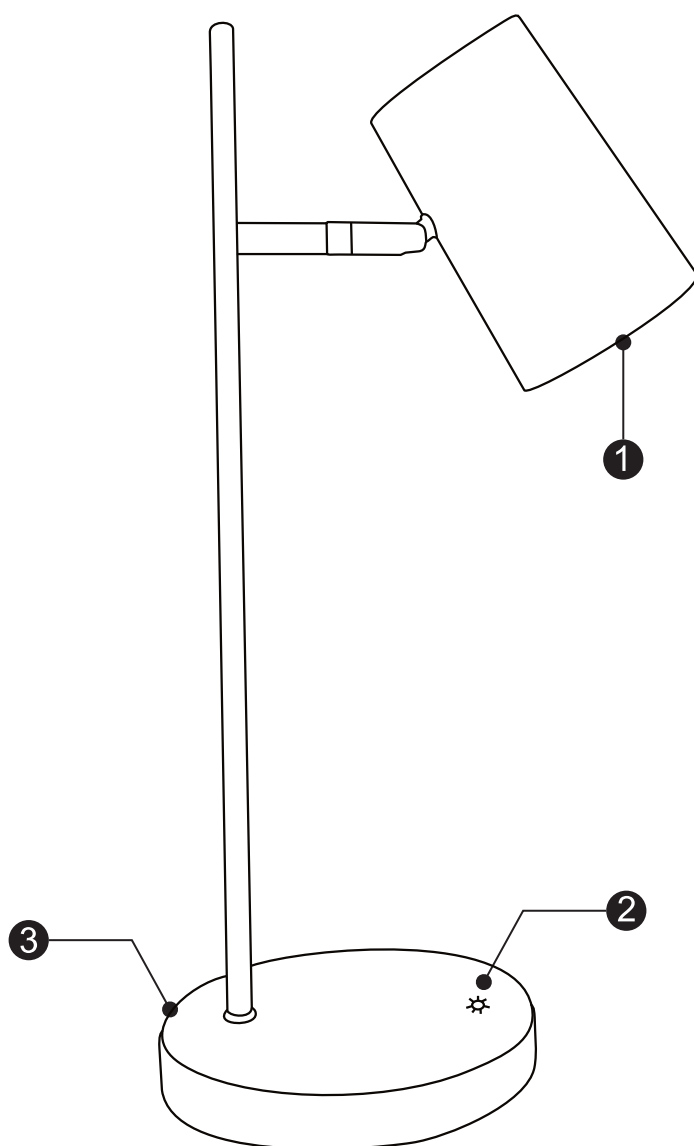

- GB** LED Desk Lamp
- SK** LED stolná lampa
- CZ** LED stolní lampa
- HU** LED asztali lámpa
- DE** LED Tischlampe
- PL** Lampa biurkowa LED
- RO** LED lampă de masă

- USING MANUAL
- NÁVOD NA OBSLUHU
- NÁVOD K OBSLUZE
- HASZNÁLATI UTASÍTÁS
- BETRIEBSANLEITUNG
- INSTRUCȚIE INSTALĂCȚII
- INSTRUCȚIUNI DE INSTALARE