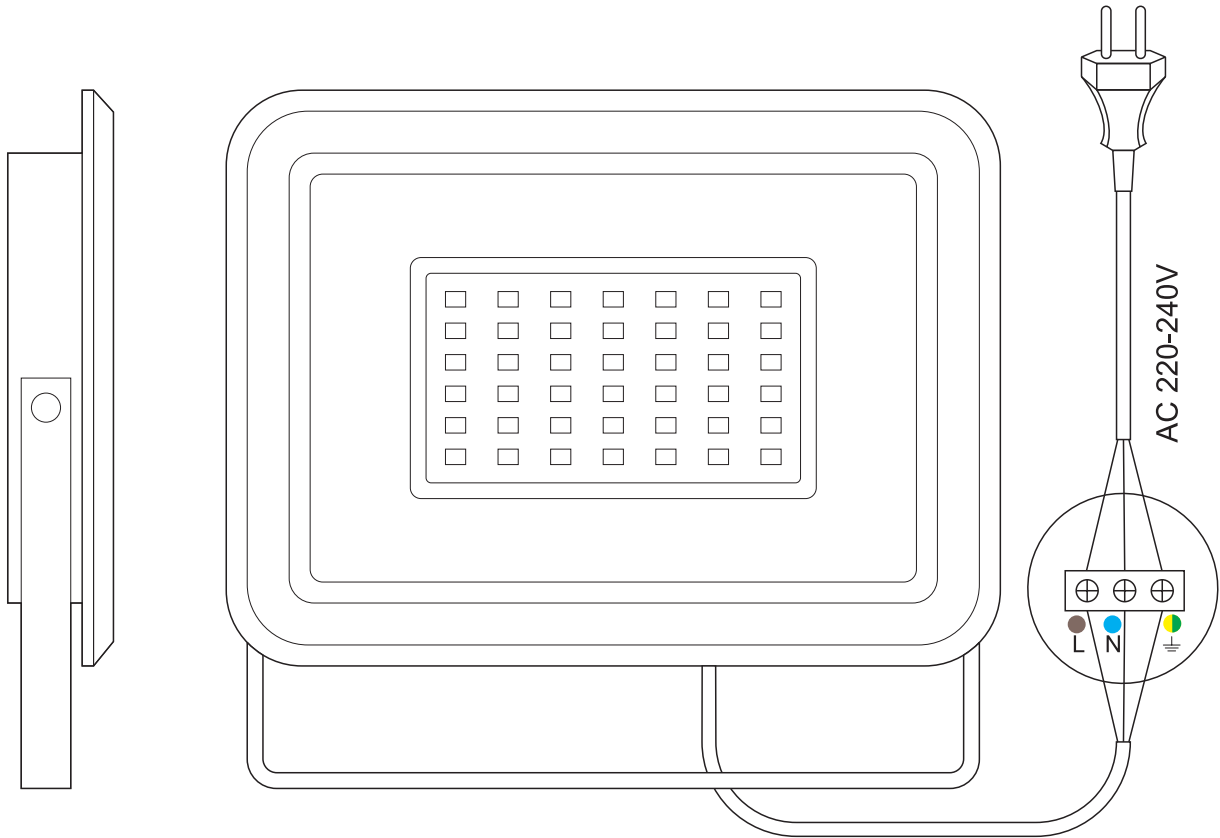

INSTALLATION INSTRUCTION **EN**  
INSTALLATIONSANWEISUNGEN **DE**  
NÁVOD NA MONTÁŽ **SK**  
NÁVOD NA INSTALACI **CZ**  
TELEPÍTÉSI ÚTMUTATÓ **HU**  
INSTRUKCJE INSTALACJI **PL**  
INSTRUCȚIUNI DE INSTALARE **RO**

**DE** NEUTRALWEIß / LED REFLEKTOR/ DIE MONTAGE MUSS AUSSCHLIESSLICH DURCH FACHPERSON DURCHFÜHRT WERDEN / ALLE TÄTIGKEITEN SIND MOGLICH NUR BEI ABGESCHALTETER STROMVERSORGUNG UND PRODUKT MUSS GEKÜHLT WERDEN / KEINE CHEMISCHEN REINIGUNGSMITTEL VERWENDEN / LED NICHT AUSTAUSCHBAR

**EN** NEUTRAL WHITE / LED FLOODLIGHT/ THE INSTALATION CAN BE PERFORMED ONLY BY APPROPRIATELY QUALIFIED PERSON ACCORDING INSTRUCTION / ANY ACTIVITIES TO BE DONE WITH DISCONNECTED POWER SUPPLY AFTER PRODUCT´S WARMING DOWN / DONT USE CHEMICAL DETERGENTS / LED´S AREN´T POSSIBLE TO CHANGE