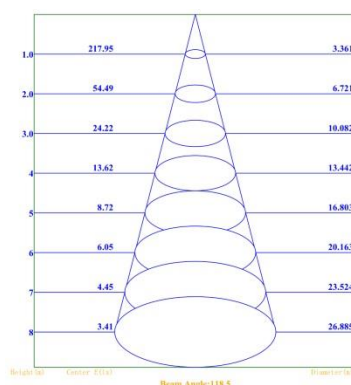

Product sheet

Art.Nr. **LCL421M/44**

- 12W
- AC180-260V
- 900Lm
- IP44
- Dimension \varnothing 260 x 90mm
- Weight netto – 390g
- 4000K – neutral white
- 120°
- 25000h
- MICRO; 3-2000lx;1,5M-15M;10sec-12min;360°
- Recommended ambient temperature -20° to +40°C
- Metal-white
- Non-dimmable
- Warranty 3 years
- Packing 1/20

<https://nedes.sk/led-svietidlo-opal-so-senzorom-12w/clr12w/24smd/4000k/ms/44-lcl421m/44/p90>

Art.Nr. **LCL421M/44**

- 12W
- AC180-260V
- 900Lm
- IP44
- Rozměr Ø260 x 90mm
- Hmotnost netto – 390g
- 4000K – neutrální bílá
- 120°
- 25000h
- MICRO; 3-2000lx;1,5M-15M;10sec-12min;360°
- Doporučená teplota okolí -20° až +40°C
- Metal-bílá
- Nestmívatelné
- Záruka 3 roky
- Bal. 1/20

<https://nedes.cz/led-svitidlo-opal-se-senzorem-12w/clr12w/24smd/4000k/ms/44-lcl421m/44/p-90>

Art.Nr. **LCL421M/44**

- 12W
- AC180-260V
- 900Lm
- IP44
- Méret Ø260 x 90mm
- Nettó tömeg – 390g
- 4000K – természetes fehér
- 120°
- 25000h
- MICRO; 3-2000lx;1,5M-15M;10sec-12min;360°
- Ajánlott környezeti hőmérséklet -20° és +40°C
- Metal - fehér
- Dimmelhetőség - nem
- 3 év garancia
- Csomagolás 1/20

<https://nedes.hu/led-mennyezeti-vilagitas-opal-jelenlet-erzekelov-12w/clr12w/24smd/4000k/ms/44-lcl421m/44/p-90>
www.nedes.hu

Art.Nr. **LCL421M/44**

- 12W
- AC180-260V
- 900Lm
- IP44
- Dimension $\varnothing 260 \times 90$ mm
- Nettogewicht – 390g
- 4000K - Neutralweiß
- 120°
- 25000St
- MICRO; 3-2000lx;1,5M-15M;10sec-12min;360°
- Empfohlene Umgebungstemperatur -20° bis +40°C
- Metall-Weiß
- Nicht dimmbar
- Garantiezeit 3 Jahre
- Verpackung 1/20