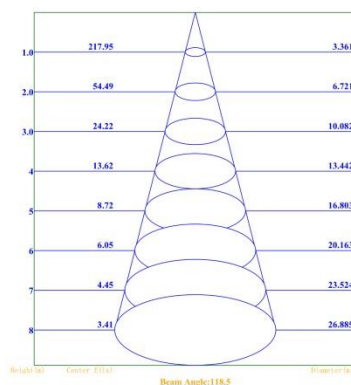

Product sheet

Art.Nr. **LCL421M/44**

- 12W
- AC180-260V
- 900Lm
- IP44
- Dimension \varnothing 260 x 90mm
- Weight netto – 390g
- 4000K – neutral white
- 120°
- 25000h
- MICRO; 3-2000lx;1,5M-15M;10sec-12min;360°
- Recommended ambient temperature -20° to +40°C
- Metal-white
- Non-dimmable
- Warranty 3 years
- Packing 1/20

<https://nedes.eu/led-light-opal-with-sensor-12w/clr12w/24smd/4000k/ms/44-lcl421m/44/p-90>

www.nedes.eu

Art.Nr. **LCL421M/44**

- 12W
- AC180-260V
- 900Lm
- IP44
- Rozmer Ø260 x 90mm
- Hmotnosť netto – 390g
- 4000K – neutrálna biela
- 120°
- 25000h
- MICRO; 3-2000lx;1,5M-15M;10sec-12min;360°
- Doporučená teplota okolia -20° až +40°C
- Metal-biela
- Nestmievateľné
- Záruka 3 roky
- Bal. 1/20

<https://nedes.sk/led-svietidlo-opal-so-senzorom-12w/clr12w/24smd/4000k/ms/44-lcl421m/44/p90>

Art.Nr. **LCL421M/44**

- 12W
- AC180-260V
- 900Lm
- IP44
- Rozměr Ø260 x 90mm
- Hmotnost netto – 390g
- 4000K – neutrální bílá
- 120°
- 25000h
- MICRO; 3-2000lx;1,5M-15M;10sec-12min;360°
- Doporučená teplota okolí -20° až +40°C
- Metal-bílá
- Nestmívatelné
- Záruka 3 roky
- Bal. 1/20

<https://nedes.cz/led-svitidlo-opal-se-senzorem-12w/clr12w/24smd/4000k/ms/44-lcl421m/44/p-90>

Art.Nr. **LCL421M/44**

- 12W
- AC180-260V
- 900Lm
- IP44
- Méret Ø260 x 90mm
- Nettó tömeg – 390g
- 4000K – természetes fehér
- 120°
- 25000h
- MICRO; 3-2000lx;1,5M-15M;10sec-12min;360°
- Ajánlott környezeti hőmérséklet -20° és +40°C
- Metal - fehér
- Dimmelhetőség - nem
- 3 év garancia
- Csomagolás 1/20