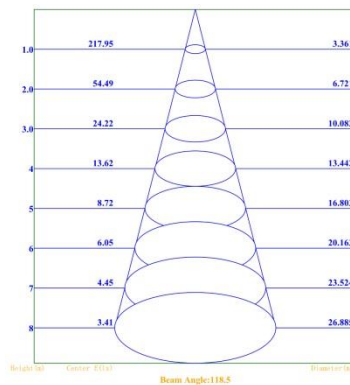

Product sheet

Art.Nr. **LCL421M/44**

- 12W
- AC180-260V
- 900Lm
- IP44
- Dimension \varnothing 260 x 90mm
- Weight netto – 390g
- 4000K – neutral white
- 120°
- 25000h
- MICRO; 3-2000lx;1,5M-15M;10sec-12min;360°
- Recommended ambient temperature -20° to +40°C
- Metal-white
- Non-dimmable
- Warranty 3 years
- Packing 1/20

<https://nedes.eu/led-light-opal-with-sensor-12w/clr12w/24smd/4000k/ms/44-lcl421m/44/p-90>

www.nedes.eu

Art.Nr. **LCL421M/44**

- 12W
- AC180-260V
- 900Lm
- IP44
- Rozmer Ø260 x 90mm
- Hmotnosť netto – 390g
- 4000K – neutrálna biela
- 120°
- 25000h
- MICRO; 3-2000lx;1,5M-15M;10sec-12min;360°
- Doporučená teplota okolia -20° až +40°C
- Metal-biela
- Nestmievateľné
- Záruka 3 roky
- Bal. 1/20

<https://nedes.sk/led-svietidlo-opal-so-senzorom-12w/clr12w/24smd/4000k/ms/44-lcl421m/44/p90>

Art.Nr. **LCL421M/44**

- 12W
- AC180-260V
- 900Lm
- IP44
- Rozměr Ø260 x 90mm
- Hmotnost netto – 390g
- 4000K – neutrální bílá
- 120°
- 25000h
- MICRO; 3-2000lx;1,5M-15M;10sec-12min;360°
- Doporučená teplota okolí -20° až +40°C
- Metal-bílá
- Nestmívatelné
- Záruka 3 roky
- Bal. 1/20

<https://nedes.cz/led-svitidlo-opal-se-senzorem-12w/clr12w/24smd/4000k/ms/44-lcl421m/44/p-90>

Art.Nr. **LCL421M/44**

- 12W
- AC180-260V
- 900Lm
- IP44
- Méret Ø260 x 90mm
- Nettó tömeg – 390g
- 4000K – természetes fehér
- 120°
- 25000h
- MICRO; 3-2000lx;1,5M-15M;10sec-12min;360°
- Ajánlott környezeti hőmérséklet -20° és +40°C
- Metal - fehér
- Dimmelhetőség - nem
- 3 év garancia
- Csomagolás 1/20