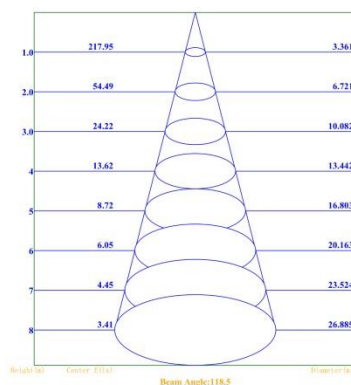

Product sheet

Art.Nr. **LCL421M**

- 12W
- AC180-260V
- 900Lm
- IP20
- Dimension \varnothing 260 x 90mm
- Weight netto – 358g
- 4000K – neutral white
- 120°
- 25000h
- MICRO; 3-2000lx;1,5M-15M;10sec-12min;360°
- Recommended ambient temperature -20° to +40°C
- Metal-white
- Non-dimmable
- Warranty 3 years
- Packing 1/20

<https://nedes.eu/led-light-opal-with-sensor-12w/clr12w/24smd/4000k/ms-lcl421m/p-89>

www.nedes.eu

Art.Nr. **LCL421M**

- 12W
- AC180-260V
- 900Lm
- IP20
- Rozmer Ø260 x 90mm
- Hmotnosť netto – 358g
- 4000K – neutrálna biela
- 120°
- 25000h
- MICRO; 3-2000lx;1,5M-15M;10sec-12min;360°
- Doporučená teplota okolia -20° až +40°C
- Metal-biela
- Nestmievateľné
- Záruka 3 roky
- Bal. 1/20

<https://nedes.sk/led-svietidlo-opal-so-senzorom-12w/clr12w/24smd/4000k/ms-lcl421m/p89>

Art.Nr. **LCL421M**

- 12W
- AC180-260V
- 900Lm
- IP20
- Rozměr Ø260 x 90mm
- Hmotnost netto – 358g
- 4000K – neutrální bílá
- 120°
- 25000h
- MICRO; 3-2000lx;1,5M-15M;10sec-12min;360°
- Doporučená teplota okolí -20° až +40°C
- Metal-bílá
- Nestmívatelné
- Záruka 3 roky
- Bal. 1/20

Art.Nr. **LCL421M**

- 12W
- AC180-260V
- 900Lm
- IP20
- Dimension $\varnothing 260 \times 90$ mm
- Nettogewicht – 358g
- 4000K - Neutralweiß
- 120°
- 25000St
- MICRO; 3-2000lx;1,5M-15M;10sec-12min;360°
- Empfohlene Umgebungstemperatur -20° bis +40°C
- Metall-Weiß
- Nicht dimmbar
- Garantiezeit 3 Jahre
- Verpackung 1/20