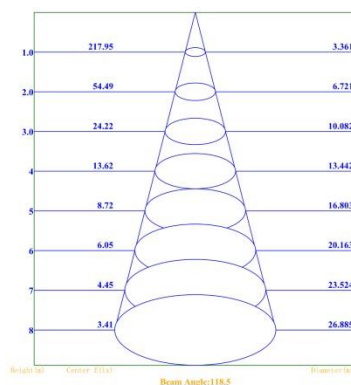

<https://nedes.eu/led-light-opal-with-sensor-12w/clr12w/24smd/4000k/ms-lcl421m/p-89>

www.nedes.eu

Art.Nr. **LCL421M**

- 12W
- AC180-260V
- 900Lm
- IP20
- Rozmer Ø260 x 90mm
- Hmotnosť netto – 358g
- 4000K – neutrálna biela
- 120°
- 25000h
- MICRO; 3-2000lx;1,5M-15M;10sec-12min;360°
- Doporučená teplota okolia -20° až +40°C
- Metal-biela
- Nestmievateľné
- Záruka 3 roky
- Bal. 1/20

<https://nedes.sk/led-svietidlo-opal-so-senzorom-12w/clr12w/24smd/4000k/ms-lcl421m/p89>

Art.Nr. **LCL421M**

- 12W
- AC180-260V
- 900Lm
- IP20
- Rozměr Ø260 x 90mm
- Hmotnost netto – 358g
- 4000K – neutrální bílá
- 120°
- 25000h
- MICRO; 3-2000lx;1,5M-15M;10sec-12min;360°
- Doporučená teplota okolí -20° až +40°C
- Metal-bílá
- Nestmívatelné
- Záruka 3 roky
- Bal. 1/20

<https://nedes.cz/led-svitidlo-opal-se-senzorem-12w/clr12w/24smd/4000k/ms-lcl421m/p-89>

Art.Nr. **LCL421M**

- 12W
- AC180-260V
- 900Lm
- IP20
- Méret Ø260 x 90mm
- Nettó tömeg – 358g
- 4000K – természetes fehér
- 120°
- 25000h
- MICRO; 3-2000lx;1,5M-15M;10sec-12min;360°
- Ajánlott környezeti hőmérséklet -20° és +40°C
- Metal-fehér
- Dimmelhetőség - nem
- 3 év garancia
- Csomagolás 1/20

Art.Nr. **LCL421M**

- 12W
- AC180-260V
- 900Lm
- IP20
- Dimension $\varnothing 260 \times 90$ mm
- Nettogewicht – 358g
- 4000K - Neutralweiß
- 120°
- 25000St
- MICRO; 3-2000lx;1,5M-15M;10sec-12min;360°
- Empfohlene Umgebungstemperatur -20° bis +40°C
- Metall-Weiß
- Nicht dimmbar
- Garantiezeit 3 Jahre
- Verpackung 1/20