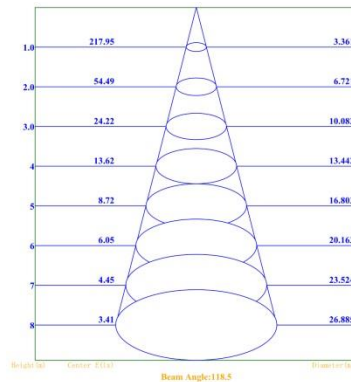

Product sheet

Art.Nr. **LCL421M**

- 12W
- AC180-260V
- 900Lm
- IP20
- Dimension \varnothing 260 x 90mm
- Weight netto – 358g
- 4000K – neutral white
- 120°
- 25000h
- MICRO; 3-2000lx;1,5M-15M;10sec-12min;360°
- Recommended ambient temperature -20° to +40°C
- Metal-white
- Non-dimmable
- Warranty 3 years
- Packing 1/20

<https://nedes.eu/led-light-opal-with-sensor-12w/clr12w/24smd/4000k/ms-lcl421m/p-89>

www.nedes.eu

Art.Nr. **LCL421M**

- 12W
- AC180-260V
- 900Lm
- IP20
- Rozmer Ø260 x 90mm
- Hmotnosť netto – 358g
- 4000K – neutrálna biela
- 120°
- 25000h
- MICRO; 3-2000lx;1,5M-15M;10sec-12min;360°
- Doporučená teplota okolia -20° až +40°C
- Metal-biela
- Nestmievateľné
- Záruka 3 roky
- Bal. 1/20

<https://nedes.sk/led-svietidlo-opal-so-senzorom-12w/clr12w/24smd/4000k/ms-lcl421m/p89>

Art.Nr. **LCL421M**

- 12W
- AC180-260V
- 900Lm
- IP20
- Rozměr Ø260 x 90mm
- Hmotnost netto – 358g
- 4000K – neutrální bílá
- 120°
- 25000h
- MICRO; 3-2000lx;1,5M-15M;10sec-12min;360°
- Doporučená teplota okolí -20° až +40°C
- Metal-bílá
- Nestmívatelné
- Záruka 3 roky
- Bal. 1/20

Art.Nr. **LCL421M**

- 12W
- AC180-260V
- 900Lm
- IP20
- Dimension $\varnothing 260 \times 90$ mm
- Nettogewicht – 358g
- 4000K - Neutralweiß
- 120°
- 25000St
- MICRO; 3-2000lx;1,5M-15M;10sec-12min;360°
- Empfohlene Umgebungstemperatur -20° bis +40°C
- Metall-Weiß
- Nicht dimmbar
- Garantiezeit 3 Jahre
- Verpackung 1/20