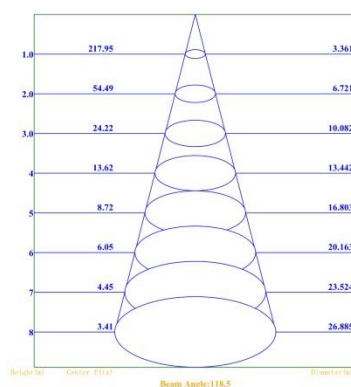

Product sheet

Art.Nr. **LCL421M**

- 12W
- AC180-260V
- 900Lm
- IP20
- Dimension \varnothing 260 x 90mm
- Weight netto – 358g
- 4000K – neutral white
- 120°
- 25000h
- MICRO; 3-2000lx;1,5M-15M;10sec-12min;360°
- Recommended ambient temperature -20° to +40°C
- Metal-white
- Non-dimmable
- Warranty 3 years
- Packing 1/20

<https://nedes.sk/led-svietidlo-opal-so-senzorom-12w/clr12w/24smd/4000k/ms-lcl421m/p89>

Art.Nr. **LCL421M**

- 12W
- AC180-260V
- 900Lm
- IP20
- Rozměr Ø260 x 90mm
- Hmotnost netto – 358g
- 4000K – neutrální bílá
- 120°
- 25000h
- MICRO; 3-2000lx;1,5M-15M;10sec-12min;360°
- Doporučená teplota okolí -20° až +40°C
- Metal-bílá
- Nestmívatelné
- Záruka 3 roky
- Bal. 1/20

<https://nedes.cz/led-svitidlo-opal-se-senzorem-12w/clr12w/24smd/4000k/ms-lcl421m/p-89>

Art.Nr. **LCL421M**

- 12W
- AC180-260V
- 900Lm
- IP20
- Méret Ø260 x 90mm
- Nettó tömeg – 358g
- 4000K – természetes fehér
- 120°
- 25000h
- MICRO; 3-2000lx;1,5M-15M;10sec-12min;360°
- Ajánlott környezeti hőmérséklet -20° és +40°C
- Metal-fehér
- Dimmelhetőség - nem
- 3 év garancia
- Csomagolás 1/20

Art.Nr. **LCL421M**

- 12W
- AC180-260V
- 900Lm
- IP20
- Dimension $\varnothing 260 \times 90$ mm
- Nettogewicht – 358g
- 4000K - Neutralweiß
- 120°
- 25000St
- MICRO; 3-2000lx;1,5M-15M;10sec-12min;360°
- Empfohlene Umgebungstemperatur -20° bis +40°C
- Metall-Weiß
- Nicht dimmbar
- Garantiezeit 3 Jahre
- Verpackung 1/20