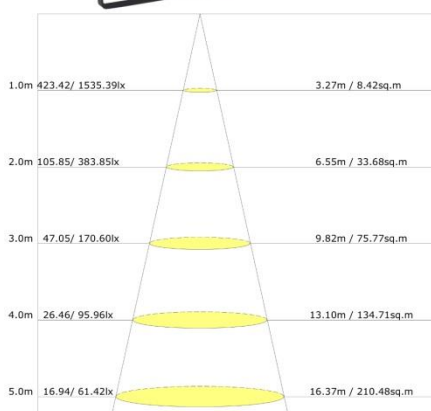

Art.Nr. **LF2024H**

- 50W
- 4500Lm
- 4000K – neutral white
- IP44
- AC220 - 265V
- 120°
- F
- Recommended ambient temperature -25° to +45°C
- AL-black
- 4mm tempered reflective glass, ANTI-dazzling
- Adjustable stand
- 1,2m-3x1.0mm VDE, EU
- IK08
- Dimension 243 x 298 x 21 mm
- Weight netto – 580g
- 30000h
- Warranty 3 years
- Non-dimmable
- Packing 1/10

Art.Nr. **LF2024H**

- 50W
- 4500Lm
- 4000K – neutrálna biela
- IP44
- AC220 - 265V
- 120°
- F
- Doporučená teplota okolia -25° až +45°C
- AL-čierna
- 4mm tvrdené, anti-oslnivé sklo
- Nastaviteľný stojan
- 1,2m-3x1.0mm VDE, EU
- IK08
- Rozmer 243 x 298 x 21 mm
- Hmotnosť netto – 580g
- 30000h
- Záruka 3 roky
- Nestmievateľné
- Balenie 1/10

Art.Nr. **LF2024H**

- 50W
- 4500Lm
- 4000K – neutrální bílá
- IP44
- AC220 - 265V
- 120°
- F
- Doporučená teplota okolí -25° až +45°C
- AL-černá
- 4mm tvrzené, anti-oslnivé sklo
- Nastavitelný stojan
- 1,2m-3x1.0mm VDE, EU
- IK08
- Rozměr 243 x 298 x 21 mm
- Hmotnost netto – 580g
- 30000h
- Záruka 3 roky
- Nestmívatelné
- Balení 1/10

Art.Nr. **LF2024H**

- 50W
- 4500Lm
- 4000K – természetes fehér
- IP44
- AC220 - 265V
- 120°
- F
- Ajánlott környezeti hőmérséklet -25° és +45°C
- AL-fekete
- 4.0mm edzett reflex üveg, tükröződésmentes
- Állítható állvány
- 1,2m-3x1.0mm VDE, EU
- IK08
- Méret 243 x 298 x 21 mm
- Nettó tömeg – 580g
- 30000h
- 3 év garancia
- Dimmelhető – nem
- Csomagolás 1/10