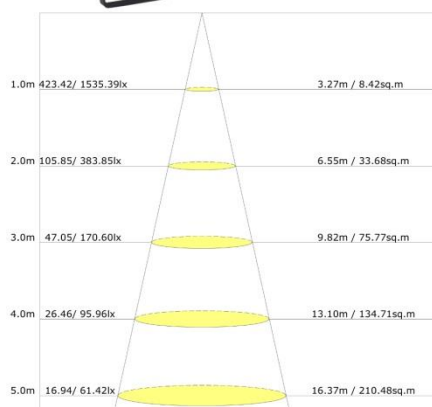

Art.Nr. **LF2024H**

- 50W
- 4500Lm
- 4000K – neutral white
- IP44
- AC220 - 265V
- 120°
- F
- Recommended ambient temperature -25° to +45°C
- AL-black
- 4mm tempered reflective glass, ANTI-dazzling
- Adjustable stand
- 1,2m-3x1.0mm VDE, EU
- IK08
- Dimension 243 x 298 x 21 mm
- Weight netto – 580g
- 30000h
- Warranty 3 years
- Non-dimmable
- Packing 1/10

Art.Nr. **LF2024H**

- 50W
- 4500Lm
- 4000K – neutrálna biela
- IP44
- AC220 - 265V
- 120°
- F
- Doporučená teplota okolia -25° až +45°C
- AL-čierna
- 4mm tvrdené, anti-oslnivé sklo
- Nastaviteľný stojan
- 1,2m-3x1.0mm VDE, EU
- IK08
- Rozmer 243 x 298 x 21 mm
- Hmotnosť netto – 580g
- 30000h
- Záruka 3 roky
- Nestmievateľné
- Balenie 1/10

Art.Nr. **LF2024H**

- 50W
- 4500Lm
- 4000K – neutrální bílá
- IP44
- AC220 - 265V
- 120°
- F
- Doporučená teplota okolí -25° až +45°C
- AL-černá
- 4mm tvrzené, anti-oslnivé sklo
- Nastavitelný stojan
- 1,2m-3x1.0mm VDE, EU
- IK08
- Rozměr 243 x 298 x 21 mm
- Hmotnost netto – 580g
- 30000h
- Záruka 3 roky
- Nestmívatelné
- Balení 1/10

Art.Nr. **LF2024H**

- 50W
- 4500Lm
- 4000K – természetes fehér
- IP44
- AC220 - 265V
- 120°
- F
- Ajánlott környezeti hőmérséklet -25° és +45°C
- AL-fekete
- 4.0mm edzett reflex üveg, tükröződésmentes
- Állítható állvány
- 1,2m-3x1.0mm VDE, EU
- IK08
- Méret 243 x 298 x 21 mm
- Nettó tömeg – 580g
- 30000h
- 3 év garancia
- Dimmelhető – nem
- Csomagolás 1/10