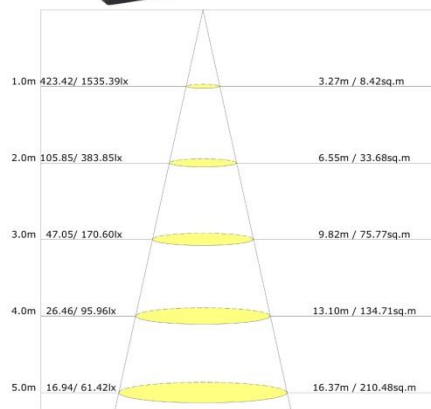

Art.Nr. **LF2024H**

- 50W
- 4500Lm
- 4000K – neutral white
- IP44
- AC220 - 265V
- 120°
- F
- Recommended ambient temperature -25° to +45°C
- AL-black
- 4mm tempered reflective glass, ANTI-dazzling
- Adjustable stand
- 1,2m-3x1.0mm VDE, EU
- IK08
- Dimension 243 x 298 x 21 mm
- Weight netto – 580g
- 30000h
- Warranty 3 years
- Non-dimmable
- Packing 1/10

Art.Nr. **LF2024H**

- 50W
- 4500Lm
- 4000K – neutrálna biela
- IP44
- AC220 - 265V
- 120°
- F
- Doporučená teplota okolia -25° až +45°C
- AL-čierna
- 4mm tvrdené, anti-oslnivé sklo
- Nastaviteľný stojan
- 1,2m-3x1.0mm VDE, EU
- IK08
- Rozmer 243 x 298 x 21 mm
- Hmotnosť netto – 580g
- 30000h
- Záruka 3 roky
- Nestmievateľné
- Balenie 1/10

Art.Nr. **LF2024H**

- 50W
- 4500Lm
- 4000K – neutrální bílá
- IP44
- AC220 - 265V
- 120°
- F
- Doporučená teplota okolí -25° až +45°C
- AL-černá
- 4mm tvrzené, anti-oslnivé sklo
- Nastavitelný stojan
- 1,2m-3x1.0mm VDE, EU
- IK08
- Rozměr 243 x 298 x 21 mm
- Hmotnost netto – 580g
- 30000h
- Záruka 3 roky
- Nestmívatelné
- Balení 1/10

Art.Nr. **LF2024H**

- 50W
- 4500Lm
- 4000K – természetes fehér
- IP44
- AC220 - 265V
- 120°
- F
- Ajánlott környezeti hőmérséklet -25° és +45°C
- AL-fekete
- 4.0mm edzett reflex üveg, tükröződésmentes
- Állítható állvány
- 1,2m-3x1.0mm VDE, EU
- IK08
- Méret 243 x 298 x 21 mm
- Nettó tömeg – 580g
- 30000h
- 3 év garancia
- Dimmelhető – nem
- Csomagolás 1/10