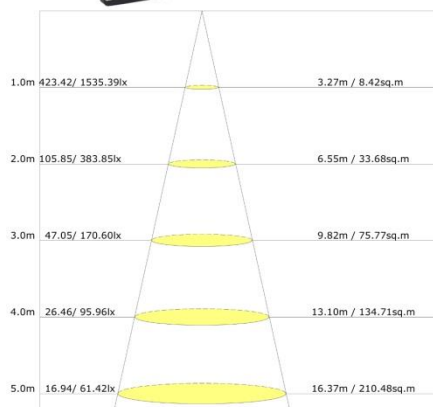

Art.Nr. **LF2024H**

- 50W
- 4500Lm
- 4000K – neutral white
- IP44
- AC220 - 265V
- 120°
- F
- Recommended ambient temperature -25° to +45°C
- AL-black
- 4mm tempered reflective glass, ANTI-dazzling
- Adjustable stand
- 1,2m-3x1.0mm VDE, EU
- IK08
- Dimension 243 x 298 x 21 mm
- Weight netto – 580g
- 30000h
- Warranty 3 years
- Non-dimmable
- Packing 1/10

Art.Nr. **LF2024H**

- 50W
- 4500Lm
- 4000K – neutrálna biela
- IP44
- AC220 - 265V
- 120°
- F
- Doporučená teplota okolia -25° až +45°C
- AL-čierna
- 4mm tvrdené, anti-oslnivé sklo
- Nastaviteľný stojan
- 1,2m-3x1.0mm VDE, EU
- IK08
- Rozmer 243 x 298 x 21 mm
- Hmotnosť netto – 580g
- 30000h
- Záruka 3 roky
- Nestmievateľné
- Balenie 1/10

Art.Nr. **LF2024H**

- 50W
- 4500Lm
- 4000K – neutrální bílá
- IP44
- AC220 - 265V
- 120°
- F
- Doporučená teplota okolí -25° až +45°C
- AL-černá
- 4mm tvrzené, anti-oslnivé sklo
- Nastavitelný stojan
- 1,2m-3x1.0mm VDE, EU
- IK08
- Rozměr 243 x 298 x 21 mm
- Hmotnost netto – 580g
- 30000h
- Záruka 3 roky
- Nestmívatelné
- Balení 1/10

Art.Nr. **LF2024H**

- 50W
- 4500Lm
- 4000K – természetes fehér
- IP44
- AC220 - 265V
- 120°
- F
- Ajánlott környezeti hőmérséklet -25° és +45°C
- AL-fekete
- 4.0mm edzett reflex üveg, tükröződésmentes
- Állítható állvány
- 1,2m-3x1.0mm VDE, EU
- IK08
- Méret 243 x 298 x 21 mm
- Nettó tömeg – 580g
- 30000h
- 3 év garancia
- Dimmelhető – nem
- Csomagolás 1/10