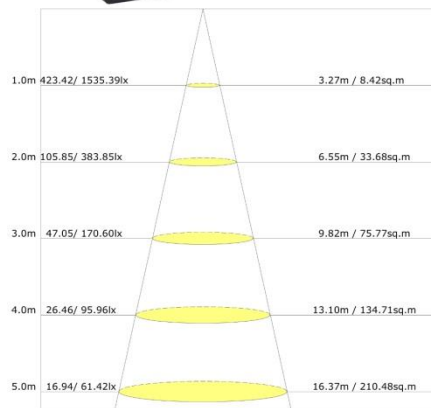

Art.Nr. **LF2024H**

- 50W
- 4500Lm
- 4000K - Neutralweiß
- IP44
- AC220 - 265V
- 120°
- F
- Empfohlene Umgebungstemperatur -25° bis +45°C
- AL-Schwarz
- 4mm gehärtetes reflektierendes Glas, ANTI-blendend
- verstellbarer Ständer
- 1,2m-3x1.0mm VDE, EU
- IK08
- Dimension 243 x 298 x 21 mm
- Nettogewicht – 580g
- 30000St
- Garantiezeit 3 Jahre
- Nicht dimmbar
- Verpackung 1/10