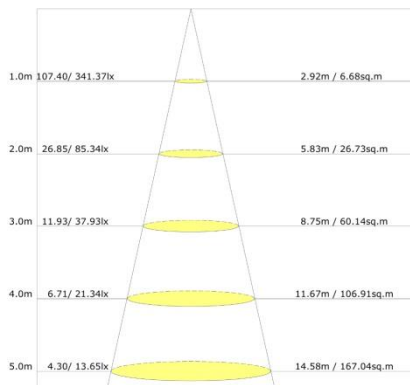

Art.Nr. **LF2121**

- 10W
- 900Lm
- 4000K – neutral white
- IP65
- AC220 - 265V
- 120°
- F
- Recommended ambient temperature -25° to +45°C
- AL-white
- 4mm tempered reflective glas, ANTI- dazzling
- 30cm-3x1.0mm VDE, EU
- IK08
- Dimension 118 x 86 x 21 mm
- Weight netto – 300g
- 30000h
- Warranty 3 years
- Non-dimmable
- Packing 1/20

Art.Nr. **LF2121**

- 10W
- 900Lm
- 4000K – neutrálna biela
- IP65
- AC220 - 265V
- 120°
- F
- Doporučená teplota okolia -25° až +45°C
- AL-biela
- 4mm tvrdené, anti-oslnivé sklo
- 30cm-3x1.0mm VDE, EU
- IK08
- Rozmery 118 x 86 x 21 mm
- Hmotnosť netto – 300g
- 30000h
- Záruka 3 roky
- Nestmievateľné
- Balenie 1/20

Art.Nr. **LF2121**

- 10W
- 900Lm
- 4000K – neutrální bílá
- IP65
- AC220 - 265V
- 120°
- F
- Doporučená teplota okolí -25° až +45°C
- AL-bílá
- 4mm tvrzené, anti-oslnivé sklo
- 30cm-3x1.0mm VDE, EU
- IK08
- Rozměry 118 x 86 x 21 mm
- Hmotnost netto – 300g
- 30000h
- Záruka 3 roky
- Nestmívatelné
- Balení 1/20

Termék adatlap

Art.Nr. **LF2121**

- 10W
- 900Lm
- 4000K – természetes fehér
- IP65
- AC220 - 265V
- 120°
- F
- Ajánlott környezeti hőmérséklet -25° és +45°C
- AL-fehér
- 4.0mm edzett reflex üveg, tükröződésmentes
- 30cm-3x1.0mm VDE, EU
- IK08
- Méret 118 x 86 x 21 mm
- Nettó tömeg – 300g
- 30000h
- 3 év garancia
- Dimmelhető – nem
- Csomagolás 1/20