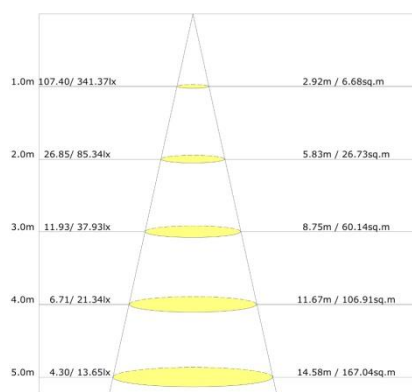

Art.Nr. **LF2121**

- 10W
- 900Lm
- 4000K – neutral white
- IP65
- AC220 - 265V
- 120°
- F
- Recommended ambient temperature -25° to +45°C
- AL-white
- 4mm tempered reflective glas, ANTI- dazzling
- 30cm-3x1.0mm VDE, EU
- IK08
- Dimension 118 x 86 x 21 mm
- Weight netto – 300g
- 30000h
- Warranty 3 years
- Non-dimmable
- Packing 1/20

Art.Nr. **LF2121**

- 10W
- 900Lm
- 4000K – neutrální bílá
- IP65
- AC220 - 265V
- 120°
- F
- Doporučená teplota okolí -25° až +45°C
- AL-bílá
- 4mm tvrzené, anti-oslnivé sklo
- 30cm-3x1.0mm VDE, EU
- IK08
- Rozměry 118 x 86 x 21 mm
- Hmotnost netto – 300g
- 30000h
- Záruka 3 roky
- Nestmívatelné
- Balení 1/20

Termék adatlap

Art.Nr. **LF2121**

- 10W
- 900Lm
- 4000K – természetes fehér
- IP65
- AC220 - 265V
- 120°
- F
- Ajánlott környezeti hőmérséklet -25° és +45°C
- AL-fehér
- 4.0mm edzett reflex üveg, tükröződésmentes
- 30cm-3x1.0mm VDE, EU
- IK08
- Méret 118 x 86 x 21 mm
- Nettó tömeg – 300g
- 30000h
- 3 év garancia
- Dimmelhető – nem
- Csomagolás 1/20

Art.Nr. **LF2121**

- 10W
- 900Lm
- 4000K - Neutralweiß
- IP65
- AC220 - 265V
- 120°
- F
- Empfohlene Umgebungstemperatur -25° bis +45°C
- AL-Weiß
- 4mm gehärtetes reflektierendes Glas, ANTI-blendend
- 30cm-3x1.0mm VDE, EU
- IK08
- Dimension 118 x 86 x 21 mm
- Nettogewicht – 300g
- 30000St
- Garantiezeit 3 Jahre
- Nicht dimmbar
- Verpackung 1/20