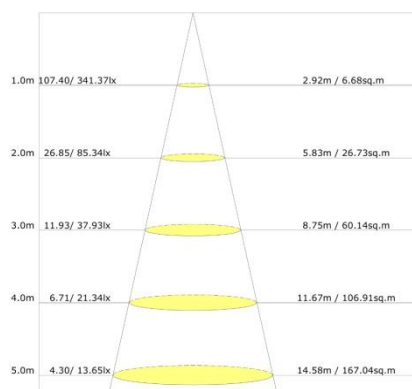

Art.Nr. **LF2121**

- 10W
- 900Lm
- 4000K – neutral white
- IP65
- AC220 - 265V
- 120°
- F
- Recommended ambient temperature -25° to +45°C
- AL-white
- 4mm tempered reflective glas, ANTI- dazzling
- 30cm-3x1.0mm VDE, EU
- IK08
- Dimension 118 x 86 x 21 mm
- Weight netto – 300g
- 30000h
- Warranty 3 years
- Non-dimmable
- Packing 1/20

Art.Nr. **LF2121**

- 10W
- 900Lm
- 4000K – neutrálna biela
- IP65
- AC220 - 265V
- 120°
- F
- Doporučená teplota okolia -25° až +45°C
- AL-biela
- 4mm tvrdené, anti-oslnivé sklo
- 30cm-3x1.0mm VDE, EU
- IK08
- Rozmery 118 x 86 x 21 mm
- Hmotnosť netto – 300g
- 30000h
- Záruka 3 roky
- Nestmievateľné
- Balenie 1/20

Art.Nr. **LF2121**

- 10W
- 900Lm
- 4000K – neutrální bílá
- IP65
- AC220 - 265V
- 120°
- F
- Doporučená teplota okolí -25° až +45°C
- AL-bílá
- 4mm tvrzené, anti-oslnivé sklo
- 30cm-3x1.0mm VDE, EU
- IK08
- Rozměry 118 x 86 x 21 mm
- Hmotnost netto – 300g
- 30000h
- Záruka 3 roky
- Nestmívatelné
- Balení 1/20

Termék adatlap

Art.Nr. **LF2121**

- 10W
- 900Lm
- 4000K – természetes fehér
- IP65
- AC220 - 265V
- 120°
- F
- Ajánlott környezeti hőmérséklet -25° és +45°C
- AL-fehér
- 4.0mm edzett reflex üveg, tükröződésmentes
- 30cm-3x1.0mm VDE, EU
- IK08
- Méret 118 x 86 x 21 mm
- Nettó tömeg – 300g
- 30000h
- 3 év garancia
- Dimmelhető – nem
- Csomagolás 1/20