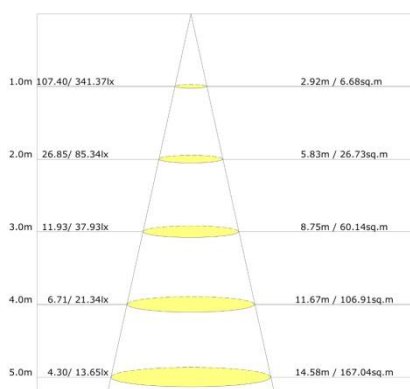

Art.Nr. **LF2121**

- 10W
- 900Lm
- 4000K – neutral white
- IP65
- AC220 - 265V
- 120°
- F
- Recommended ambient temperature -25° to +45°C
- AL-white
- 4mm tempered reflective glas, ANTI- dazzling
- 30cm-3x1.0mm VDE, EU
- IK08
- Dimension 118 x 86 x 21 mm
- Weight netto – 300g
- 30000h
- Warranty 3 years
- Non-dimmable
- Packing 1/20

Art.Nr. **LF2121**

- 10W
- 900Lm
- 4000K – neutrálna biela
- IP65
- AC220 - 265V
- 120°
- F
- Doporučená teplota okolia -25° až +45°C
- AL-biela
- 4mm tvrdené, anti-oslnivé sklo
- 30cm-3x1.0mm VDE, EU
- IK08
- Rozmery 118 x 86 x 21 mm
- Hmotnosť netto – 300g
- 30000h
- Záruka 3 roky
- Nestmievateľné
- Balenie 1/20

Art.Nr. **LF2121**

- 10W
- 900Lm
- 4000K – neutrální bílá
- IP65
- AC220 - 265V
- 120°
- F
- Doporučená teplota okolí -25° až +45°C
- AL-bílá
- 4mm tvrzené, anti-oslnivé sklo
- 30cm-3x1.0mm VDE, EU
- IK08
- Rozměry 118 x 86 x 21 mm
- Hmotnost netto – 300g
- 30000h
- Záruka 3 roky
- Nestmívatelné
- Balení 1/20

Termék adatlap

Art.Nr. **LF2121**

- 10W
- 900Lm
- 4000K – természetes fehér
- IP65
- AC220 - 265V
- 120°
- F
- Ajánlott környezeti hőmérséklet -25° és +45°C
- AL-fehér
- 4.0mm edzett reflex üveg, tükröződésmentes
- 30cm-3x1.0mm VDE, EU
- IK08
- Méret 118 x 86 x 21 mm
- Nettó tömeg – 300g
- 30000h
- 3 év garancia
- Dimmelhető – nem
- Csomagolás 1/20