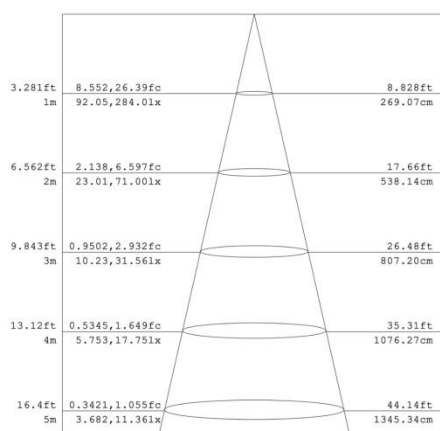

<https://nedes.sk/led-svietidlo-9w/ip40-wtl/1/300/2835/4000k-lnl121/1/p144>

Art.Nr. **LNL121/1**

- 9W
- 900Lm
- 4000K – neutrální bílá
- IP40
- IK08
- AC180 - 265V
- Rozměr 300 x 57 x 26 mm
- Hmotnost netto – 106g
- Vypínač
- 120°
- 35000h
- F
- Záruka 3 roky
- Doporučená teplota okolí -25° až +65°C
- Thermal PC-bílá
- Balení 1/50
- Nestmívatelné

<https://nedes.cz/led-svitidlo-9w/ip40-wtl/1/300/2835/4000k-lnl121/1/p-144>

Art.Nr. **LNL121/1**

- 9W
- 900Lm
- 4000K - természetes fehér
- IP40
- IK08
- AC180 - 265V
- Méret 300 x 57 x 26 mm
- Nettó tömeg – 106g
- Kapcsoló
- 120°
- 35000h
- F
- 3 év garancia
- Ajánlott környezeti hőmérséklet -25° és +65°C
- Thermal PC - fehér
- Csomagolás 1/50
- Dimmelhetőség - nem

Art.Nr. **LNL121/1**

- 9W
- 900Lm
- 4000K – Neutralweiß
- IP40
- IK08
- AC180 - 265V
- Dimension 300 x 57 x 26 mm
- Nettogewicht – 106g
- Schalter
- 120°
- 35000St
- F
- Garantiezeit 3 Jahre
- Empfohlene Umgebungstemperatur -25° bis +65°C
- Thermal PC-Weiß
- Verpackung 1/50
- Nicht dimmbar