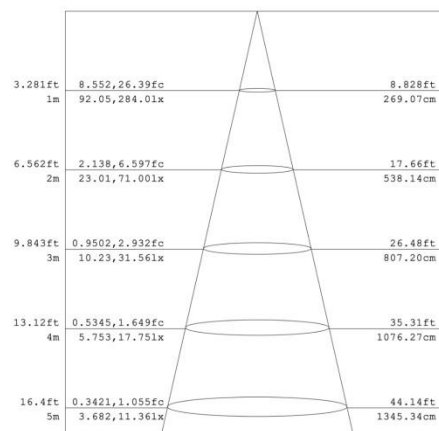

Art.Nr. **LNL121/1**

- 9W
- 900Lm
- 4000K – neutral white
- IP40
- IK08
- AC180 - 265V
- Dimension 300 x 57 x 26 mm
- Weight netto – 106g
- Power switch
- 120°
- 35000h
- F
- Warranty 3 years
- Recommended ambient temperature -25° to +65°C
- Thermal PC-white
- Packing 1/50
- Non-dimmable

<https://nedes.eu/led-light-9w/ip40-wt/1/300/2835/4000k-lnl121/1/p-144>

<https://nedes.eu>

Art.Nr. **LNL121/1**

- 9W
- 900Lm
- 4000K – neutrálna biela
- IP40
- IK08
- AC180 - 265V
- Rozmer 300 x 57 x 26 mm
- Hmotnosť netto – 106g
- Vypínač
- 120°
- 35000h
- F
- Záruka 3 roky
- Doporučená teplota okolia -25° až +65°C
- Thermal PC-biela
- Balenie 1/50
- Nestmievateľné

<https://nedes.sk/led-svietidlo-9w/ip40-wtl/1/300/2835/4000k-lnl121/1/p144>

Art.Nr. **LNL121/1**

- 9W
- 900Lm
- 4000K – neutrální bílá
- IP40
- IK08
- AC180 - 265V
- Rozměr 300 x 57 x 26 mm
- Hmotnost netto – 106g
- Vypínač
- 120°
- 35000h
- F
- Záruka 3 roky
- Doporučená teplota okolí -25° až +65°C
- Thermal PC-bílá
- Balení 1/50
- Nestmívatelné

<https://nedes.cz/led-svitidlo-9w/ip40-wtl/1/300/2835/4000k-lnl121/1/p-144>

Art.Nr. **LNL121/1**

- 9W
- 900Lm
- 4000K - természetes fehér
- IP40
- IK08
- AC180 - 265V
- Méret 300 x 57 x 26 mm
- Nettó tömeg – 106g
- Kapcsoló
- 120°
- 35000h
- F
- 3 év garancia
- Ajánlott környezeti hőmérséklet -25° és +65°C
- Thermal PC - fehér
- Csomagolás 1/50
- Dimmelhetőség - nem