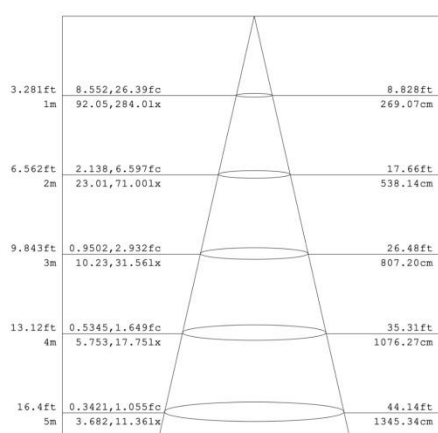

Art.Nr. **LNL121/1**

- 9W
- 900Lm
- 4000K – neutral white
- IP40
- IK08
- AC180 - 265V
- Dimension 300 x 57 x 26 mm
- Weight netto – 106g
- Power switch
- 120°
- 35000h
- F
- Warranty 3 years
- Recommended ambient temperature -25° to +65°C
- Thermal PC-white
- Packing 1/50
- Non-dimmable

<https://nedes.eu/led-light-9w/ip40-wt/1/300/2835/4000k-lnl121/1/p-144>

<https://nedes.eu>

Art.Nr. **LNL121/1**

- 9W
- 900Lm
- 4000K – neutrálna biela
- IP40
- IK08
- AC180 - 265V
- Rozmer 300 x 57 x 26 mm
- Hmotnosť netto – 106g
- Vypínač
- 120°
- 35000h
- F
- Záruka 3 roky
- Doporučená teplota okolia -25° až +65°C
- Thermal PC-biela
- Balenie 1/50
- Nestmievateľné

<https://nedes.sk/led-svietidlo-9w/ip40-wtl/1/300/2835/4000k-lnl121/1/p144>

Art.Nr. **LNL121/1**

- 9W
- 900Lm
- 4000K – neutrální bílá
- IP40
- IK08
- AC180 - 265V
- Rozměr 300 x 57 x 26 mm
- Hmotnost netto – 106g
- Vypínač
- 120°
- 35000h
- F
- Záruka 3 roky
- Doporučená teplota okolí -25° až +65°C
- Thermal PC-bílá
- Balení 1/50
- Nestmívatelné

<https://nedes.cz/led-svitidlo-9w/ip40-wtl/1/300/2835/4000k-lnl121/1/p-144>

Art.Nr. **LNL121/1**

- 9W
- 900Lm
- 4000K - természetes fehér
- IP40
- IK08
- AC180 - 265V
- Méret 300 x 57 x 26 mm
- Nettó tömeg – 106g
- Kapcsoló
- 120°
- 35000h
- F
- 3 év garancia
- Ajánlott környezeti hőmérséklet -25° és +65°C
- Thermal PC - fehér
- Csomagolás 1/50
- Dimmelhetőség - nem