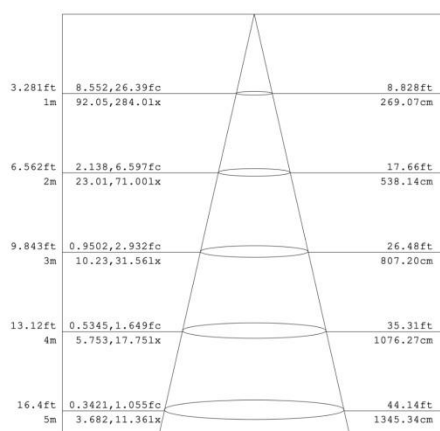

Art.Nr. **LNL121/1**

- 9W
- 900Lm
- 4000K – neutral white
- IP40
- IK08
- AC180 - 265V
- Dimension 300 x 57 x 26 mm
- Weight netto – 106g
- Power switch
- 120°
- 35000h
- F
- Warranty 3 years
- Recommended ambient temperature -25° to +65°C
- Thermal PC-white
- Packing 1/50
- Non-dimmable

<https://nedes.eu/led-light-9w/ip40-wt/1/300/2835/4000k-lnl121/1/p-144>

<https://nedes.eu>

Art.Nr. **LNL121/1**

- 9W
- 900Lm
- 4000K – neutrálna biela
- IP40
- IK08
- AC180 - 265V
- Rozmer 300 x 57 x 26 mm
- Hmotnosť netto – 106g
- Vypínač
- 120°
- 35000h
- F
- Záruka 3 roky
- Doporučená teplota okolia -25° až +65°C
- Thermal PC-biela
- Balenie 1/50
- Nestmievateľné

<https://nedes.sk/led-svietidlo-9w/ip40-wtl/1/300/2835/4000k-lnl121/1/p144>

Art.Nr. **LNL121/1**

- 9W
- 900Lm
- 4000K – neutrální bílá
- IP40
- IK08
- AC180 - 265V
- Rozměr 300 x 57 x 26 mm
- Hmotnost netto – 106g
- Vypínač
- 120°
- 35000h
- F
- Záruka 3 roky
- Doporučená teplota okolí -25° až +65°C
- Thermal PC-bílá
- Balení 1/50
- Nestmívatelné

<https://nedes.cz/led-svitidlo-9w/ip40-wtl/1/300/2835/4000k-lnl121/1/p-144>

Art.Nr. **LNL121/1**

- 9W
- 900Lm
- 4000K - természetes fehér
- IP40
- IK08
- AC180 - 265V
- Méret 300 x 57 x 26 mm
- Nettó tömeg – 106g
- Kapcsoló
- 120°
- 35000h
- F
- 3 év garancia
- Ajánlott környezeti hőmérséklet -25° és +65°C
- Thermal PC - fehér
- Csomagolás 1/50
- Dimmelhetőség - nem