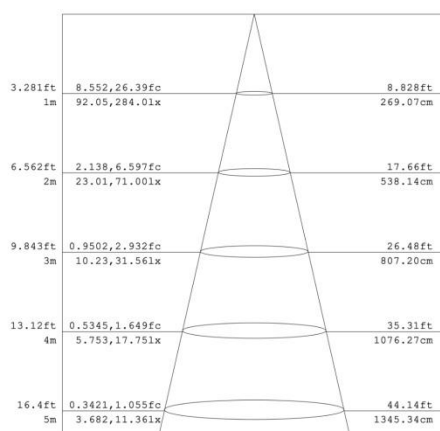

<https://nedes.eu/led-light-9w/ip40-wt/1/300/2835/4000k-lnl121/1/p-144>

<https://nedes.eu>

Art.Nr. **LNL121/1**

- 9W
- 900Lm
- 4000K – neutrálna biela
- IP40
- IK08
- AC180 - 265V
- Rozmer 300 x 57 x 26 mm
- Hmotnosť netto – 106g
- Vypínač
- 120°
- 35000h
- F
- Záruka 3 roky
- Doporučená teplota okolia -25° až +65°C
- Thermal PC-biela
- Balenie 1/50
- Nestmievateľné

<https://nedes.sk/led-svietidlo-9w/ip40-wtl/1/300/2835/4000k-lnl121/1/p144>

Art.Nr. **LNL121/1**

- 9W
- 900Lm
- 4000K – neutrální bílá
- IP40
- IK08
- AC180 - 265V
- Rozměr 300 x 57 x 26 mm
- Hmotnost netto – 106g
- Vypínač
- 120°
- 35000h
- F
- Záruka 3 roky
- Doporučená teplota okolí -25° až +65°C
- Thermal PC-bílá
- Balení 1/50
- Nestmívatelné

<https://nedes.cz/led-svitidlo-9w/ip40-wtl/1/300/2835/4000k-lnl121/1/p-144>

Art.Nr. **LNL121/1**

- 9W
- 900Lm
- 4000K - természetes fehér
- IP40
- IK08
- AC180 - 265V
- Méret 300 x 57 x 26 mm
- Nettó tömeg – 106g
- Kapcsoló
- 120°
- 35000h
- F
- 3 év garancia
- Ajánlott környezeti hőmérséklet -25° és +65°C
- Thermal PC - fehér
- Csomagolás 1/50
- Dimmelhetőség - nem