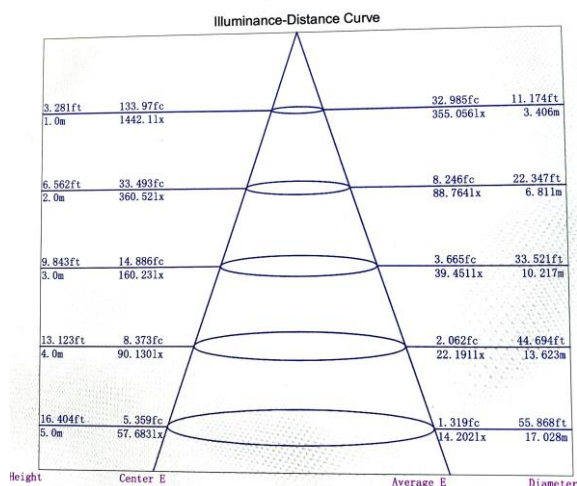

Art.Nr. **LNL124**

- 40W
- 4300Lm
- 4000K – neutral white
- IP40
- IK08
- AC180 - 265V
- Dimension 1200 x 80 x 36 mm
- Weight netto – 492g
- 120°
- 35000h
- F
- Warranty 3 years
- Recommended ambient temperature -25° to +65°C
- Thermal PC-white
- Packing 1/25
- Non-dimmable

<https://nedes.eu/led-light-40w/ip40-wt1200/2835/4000k-lnl124/p-296>

Art.Nr. **LNL124**

- 40W
- 4300Lm
- 4000K – neutrálna biela
- IP40
- IK08
- AC180 - 265V
- Rozmer 1200 x 80 x 36 mm
- Hmotnosť netto – 492g
- 120°
- 35000h
- F
- Záruka 3 roky
- Doporučená teplota okolia -25° až +65°C
- Thermal PC-biela
- Balenie 1/25
- Nestmievateľné

<https://nedes.sk/led-svietidlo-40w/ip40-wtl1200/2835/4000k-lnl124/p296>

Art.Nr. **LNL124**

- 40W
- 4300Lm
- 4000K – neutrální bílá
- IP40
- IK08
- AC180 - 265V
- Rozměr 1200 x 80 x 36 mm
- Hmotnost netto – 492g
- 120°
- 35000h
- F
- Záruka 3 roky
- Doporučená teplota okolí -25° až +65°C
- Thermal PC-bílá
- Balení 1/25
- Nestmívatelné

<https://nedes.hu/led-lampatest-40w/ip40-wtl1200/2835/4000k-lnl124/p-296>

Art.Nr. **LNL124**

- 40W
- 4300Lm
- 4000K – Neutralweiß
- IP40
- IK08
- AC180 - 265V
- Dimension 1200 x 80 x 36 mm
- Nettogewicht – 492g
- 120°
- 35000St
- F
- Garantiezeit 3 Jahre
- Empfohlene Umgebungstemperatur -25° bis +65°C
- Thermal PC-Weiß
- Verpackung 1/25
- Nicht dimmbar