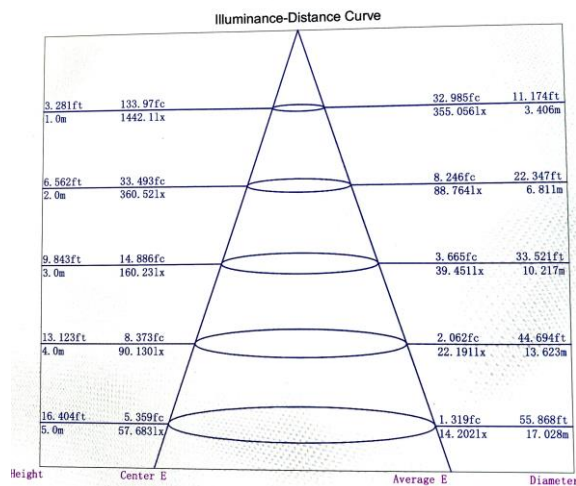

<https://nedes.eu/led-light-40w/ip40-wt1200/2835/4000k-lnl124/p-296>

Art.Nr. **LNL124**

- 40W
- 4300Lm
- 4000K – neutrálna biela
- IP40
- IK08
- AC180 - 265V
- Rozmer 1200 x 80 x 36 mm
- Hmotnosť netto – 492g
- 120°
- 35000h
- F
- Záruka 3 roky
- Doporučená teplota okolia -25° až +65°C
- Thermal PC-biela
- Balenie 1/25
- Nestmievateľné

<https://nedes.sk/led-svietidlo-40w/ip40-wtl1200/2835/4000k-lnl124/p296>

Art.Nr. **LNL124**

- 40W
- 4300Lm
- 4000K – neutrální bílá
- IP40
- IK08
- AC180 - 265V
- Rozměr 1200 x 80 x 36 mm
- Hmotnost netto – 492g
- 120°
- 35000h
- F
- Záruka 3 roky
- Doporučená teplota okolí -25° až +65°C
- Thermal PC-bílá
- Balení 1/25
- Nestmívatelné

<https://nedes.cz/led-svitidlo-40w/ip40-wtl1200/2835/4000k-lnl124/p-296>

Art.Nr. **LNL124**

- 40W
- 4300Lm
- 4000K – természetes fehér
- IP40
- IK08
- AC180 - 265V
- Méret 1200 x 80 x 36 mm
- Nettó tömeg – 492g
- 120°
- 35000h
- F
- 3 év garancia
- Ajánlott környezeti hőmérséklet -25° és +65°C
- Thermal PC – fehér
- Csomagolás 1/25
- Dimmelhetőség - nem

<https://nedes.hu/led-lampatest-40w/ip40-wtl1200/2835/4000k-lnl124/p-296>

Art.Nr. **LNL124**

- 40W
- 4300Lm
- 4000K – Neutralweiß
- IP40
- IK08
- AC180 - 265V
- Dimension 1200 x 80 x 36 mm
- Nettogewicht – 492g
- 120°
- 35000St
- F
- Garantiezeit 3 Jahre
- Empfohlene Umgebungstemperatur -25° bis +65°C
- Thermal PC-Weiß
- Verpackung 1/25
- Nicht dimmbar