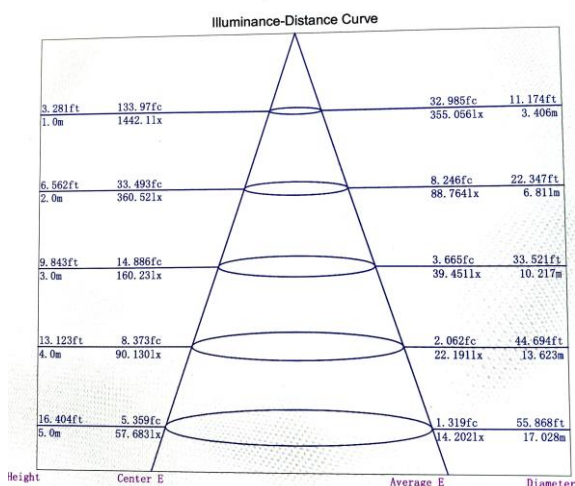

Art.Nr. **LNL124**

- 40W
- 4300Lm
- 4000K – neutral white
- IP40
- IK08
- AC180 - 265V
- Dimension 1200 x 80 x 36 mm
- Weight netto – 492g
- 120°
- 35000h
- F
- Warranty 3 years
- Recommended ambient temperature -25° to +65°C
- Thermal PC-white
- Packing 1/25
- Non-dimmable

<https://nedes.eu/led-light-40w/ip40-wt1200/2835/4000k-lnl124/p-296>

Art.Nr. **LNL124**

- 40W
- 4300Lm
- 4000K – neutrálna biela
- IP40
- IK08
- AC180 - 265V
- Rozmer 1200 x 80 x 36 mm
- Hmotnosť netto – 492g
- 120°
- 35000h
- F
- Záruka 3 roky
- Doporučená teplota okolia -25° až +65°C
- Thermal PC-biela
- Balenie 1/25
- Nestmievateľné

<https://nedes.sk/led-svietidlo-40w/ip40-wtl1200/2835/4000k-lnl124/p296>

Art.Nr. **LNL124**

- 40W
- 4300Lm
- 4000K – neutrální bílá
- IP40
- IK08
- AC180 - 265V
- Rozměr 1200 x 80 x 36 mm
- Hmotnost netto – 492g
- 120°
- 35000h
- F
- Záruka 3 roky
- Doporučená teplota okolí -25° až +65°C
- Thermal PC-bílá
- Balení 1/25
- Nestmívatelné

<https://nedes.hu/led-lampatest-40w/ip40-wtl1200/2835/4000k-lnl124/p-296>

Art.Nr. **LNL124**

- 40W
- 4300Lm
- 4000K – Neutralweiß
- IP40
- IK08
- AC180 - 265V
- Dimension 1200 x 80 x 36 mm
- Nettogewicht – 492g
- 120°
- 35000St
- F
- Garantiezeit 3 Jahre
- Empfohlene Umgebungstemperatur -25° bis +65°C
- Thermal PC-Weiß
- Verpackung 1/25
- Nicht dimmbar