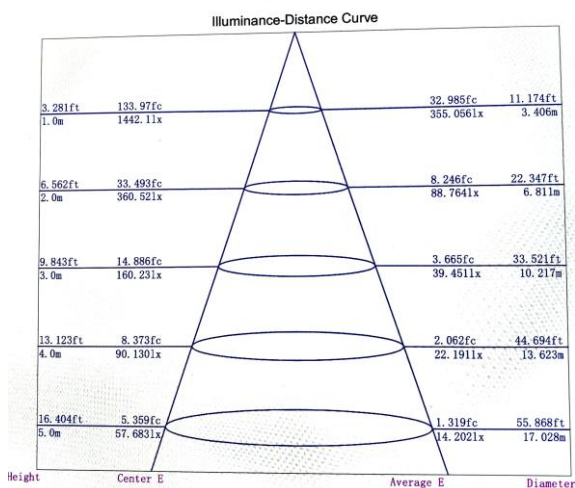

<https://nedes.eu/led-light-40w/ip40-wt1200/2835/4000k-lnl124/p-296>

Art.Nr. **LNL124**

- 40W
- 4300Lm
- 4000K – neutrálna biela
- IP40
- IK08
- AC180 - 265V
- Rozmer 1200 x 80 x 36 mm
- Hmotnosť netto – 492g
- 120°
- 35000h
- F
- Záruka 3 roky
- Doporučená teplota okolia -25° až +65°C
- Thermal PC-biela
- Balenie 1/25
- Nestmievateľné

<https://nedes.sk/led-svietidlo-40w/ip40-wtl1200/2835/4000k-lnl124/p296>

Art.Nr. **LNL124**

- 40W
- 4300Lm
- 4000K – neutrální bílá
- IP40
- IK08
- AC180 - 265V
- Rozměr 1200 x 80 x 36 mm
- Hmotnost netto – 492g
- 120°
- 35000h
- F
- Záruka 3 roky
- Doporučená teplota okolí -25° až +65°C
- Thermal PC-bílá
- Balení 1/25
- Nestmívatelné

<https://nedes.cz/led-svitidlo-40w/ip40-wtl1200/2835/4000k-lnl124/p-296>

Art.Nr. **LNL124**

- 40W
- 4300Lm
- 4000K – természetes fehér
- IP40
- IK08
- AC180 - 265V
- Méret 1200 x 80 x 36 mm
- Nettó tömeg – 492g
- 120°
- 35000h
- F
- 3 év garancia
- Ajánlott környezeti hőmérséklet -25° és +65°C
- Thermal PC – fehér
- Csomagolás 1/25
- Dimmelhetőség - nem

<https://nedes.hu/led-lampatest-40w/ip40-wtl1200/2835/4000k-lnl124/p-296>

Art.Nr. **LNL124**

- 40W
- 4300Lm
- 4000K – Neutralweiß
- IP40
- IK08
- AC180 - 265V
- Dimension 1200 x 80 x 36 mm
- Nettogewicht – 492g
- 120°
- 35000St
- F
- Garantiezeit 3 Jahre
- Empfohlene Umgebungstemperatur -25° bis +65°C
- Thermal PC-Weiß
- Verpackung 1/25
- Nicht dimmbar