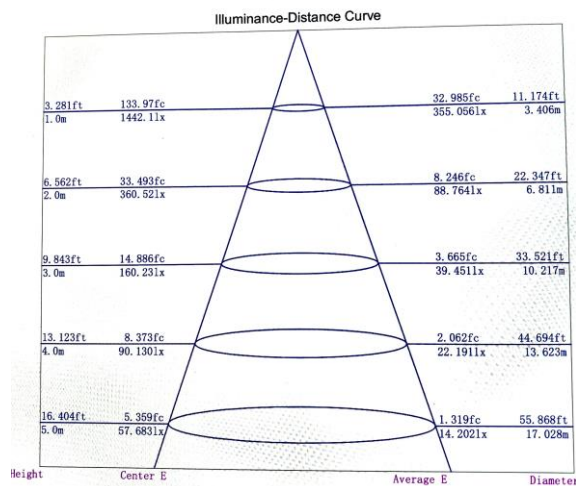

Art.Nr. **LNL124**

- 40W
- 4300Lm
- 4000K – neutral white
- IP40
- IK08
- AC180 - 265V
- Dimension 1200 x 80 x 36 mm
- Weight netto – 492g
- 120°
- 35000h
- F
- Warranty 3 years
- Recommended ambient temperature -25° to +65°C
- Thermal PC-white
- Packing 1/25
- Non-dimmable

<https://nedes.eu/led-light-40w/ip40-wt1200/2835/4000k-lnl124/p-296>

Art.Nr. **LNL124**

- 40W
- 4300Lm
- 4000K – neutrálna biela
- IP40
- IK08
- AC180 - 265V
- Rozmer 1200 x 80 x 36 mm
- Hmotnosť netto – 492g
- 120°
- 35000h
- F
- Záruka 3 roky
- Doporučená teplota okolia -25° až +65°C
- Thermal PC-biela
- Balenie 1/25
- Nestmievateľné

<https://nedes.sk/led-svietidlo-40w/ip40-wtl1200/2835/4000k-lnl124/p296>

Art.Nr. **LNL124**

- 40W
- 4300Lm
- 4000K – neutrální bílá
- IP40
- IK08
- AC180 - 265V
- Rozměr 1200 x 80 x 36 mm
- Hmotnost netto – 492g
- 120°
- 35000h
- F
- Záruka 3 roky
- Doporučená teplota okolí -25° až +65°C
- Thermal PC-bílá
- Balení 1/25
- Nestmívatelné

<https://nedes.hu/led-lampatest-40w/ip40-wtl1200/2835/4000k-lnl124/p-296>

Art.Nr. **LNL124**

- 40W
- 4300Lm
- 4000K – Neutralweiß
- IP40
- IK08
- AC180 - 265V
- Dimension 1200 x 80 x 36 mm
- Nettogewicht – 492g
- 120°
- 35000St
- F
- Garantiezeit 3 Jahre
- Empfohlene Umgebungstemperatur -25° bis +65°C
- Thermal PC-Weiß
- Verpackung 1/25
- Nicht dimmbar