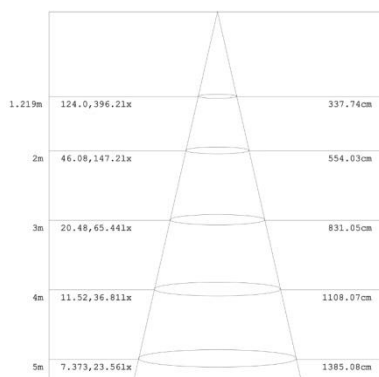

<https://nedes.eu/led-panel-18w/ps/smd/2800k/wh-lpl214/p-165>

www.nedes.eu

Art.Nr. **LPL214**

- 18W
- AC 85-265V
- 1510Lm
- Rozmer 225 x 225 x 19mm
- Výrez 210 x 210mm
- Hmotnosť netto – 780g
- 2800K – teplá biela
- IP20
- 120°
- 30000h
- Doporučená teplota okolia -5° až +40°C
- Záruka 3 roky
- Hliník-biela
- Nestmievateľné
- Balenie 1/20

<https://nedes.sk/led-panel-18w/ps/smd/2800k/wh-lpl214/p165>

Art.Nr. **LPL214**

- 18W
- AC 85-265V
- 1510Lm
- Rozměr 225 x 225 x 19mm
- Výřez 210 x 210mm
- Hmotnost netto – 780g
- 2800K – teplá bílá
- IP20
- 120°
- 30000h
- Doporučená teplota okolí -5° až +40°C
- Záruka 3 roky
- Hliník-bílá
- Nestmívatelné
- Balení 1/20

<https://nedes.cz/led-panel-18w/ps/smd/2800k/wh-lpl214/p-165>

Art.Nr. **LPL214**

- 18W
- AC 85-265V
- 1510Lm
- Méret 225 x 225 x 19mm
- Rögzítő nyílás 210 x 210mm
- Nettó tömeg – 780g
- 2800K - meleg fehér
- IP20
- 120°
- 30000h
- Ajánlott környezeti hőmérséklet -5° és +40°C
- 3 év garancia
- Alumínium-fehér
- Dimmelhető – nem
- Csomagolás 1/20

<https://nedes.hu/led-panel-18w/ps/smd/2800k/wh-lpl214/p-165>

Art.Nr. **LPL214**

- 18W
- AC 85-265V
- 1510Lm
- Dimension 225 x 225 x 19mm
- Montageloch 210 x 210mm
- Nettogewicht – 780g
- 2800K – warmes Weiß
- IP20
- 120°
- 30000St
- Empfohlene Umgebungstemperatur -5° bis +40°C
- Garantiezeit 3 Jahre
- Aluminium-Weiß
- Nicht dimmbar
- Verpackung 1/20