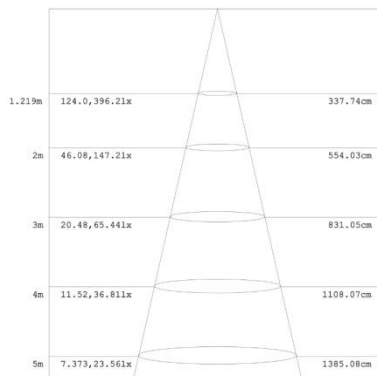

<https://nedes.sk/led-panel-18w/ps/smd/2800k/wh-lpl214/p165>

Art.Nr. **LPL214**

- 18W
- AC 85-265V
- 1510Lm
- Rozměr 225 x 225 x 19mm
- Výřez 210 x 210mm
- Hmotnost netto – 780g
- 2800K – teplá bílá
- IP20
- 120°
- 30000h
- Doporučená teplota okolí -5° až +40°C
- Záruka 3 roky
- Hliník-bílá
- Nestmívatelné
- Balení 1/20

<https://nedes.cz/led-panel-18w/ps/smd/2800k/wh-lpl214/p-165>

Art.Nr. **LPL214**

- 18W
- AC 85-265V
- 1510Lm
- Méret 225 x 225 x 19mm
- Rögzítő nyílás 210 x 210mm
- Nettó tömeg – 780g
- 2800K - meleg fehér
- IP20
- 120°
- 30000h
- Ajánlott környezeti hőmérséklet -5° és +40°C
- 3 év garancia
- Alumínium-fehér
- Dimmelhető – nem
- Csomagolás 1/20

<https://nedes.hu/led-panel-18w/ps/smd/2800k/wh-lpl214/p-165>

Art.Nr. **LPL214**

- 18W
- AC 85-265V
- 1510Lm
- Dimension 225 x 225 x 19mm
- Montageloch 210 x 210mm
- Nettogewicht – 780g
- 2800K – warmes Weiß
- IP20
- 120°
- 30000St
- Empfohlene Umgebungstemperatur -5° bis +40°C
- Garantiezeit 3 Jahre
- Aluminium-Weiß
- Nicht dimmbar
- Verpackung 1/20