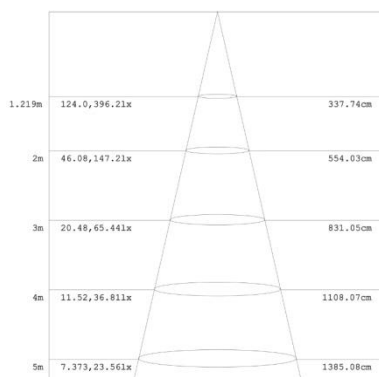

Product sheet

Art.Nr. **LPL214**

- 18W
- AC 85-265V
- 1510Lm
- Dimension 225 x 225 x 19mm
- Mounting hole 210 x 210mm
- Weight netto – 780g
- 2800K – warm white
- IP20
- 120°
- 30000h
- Recommended ambient temperature -5° to +40°C
- Warranty 3 years
- Aluminium-white
- Non-dimmable
- Packing 1/20

<https://nedes.eu/led-panel-18w/ps/smd/2800k/wh-lpl214/p-165>

www.nedes.eu

Art.Nr. **LPL214**

- 18W
- AC 85-265V
- 1510Lm
- Rozmer 225 x 225 x 19mm
- Výrez 210 x 210mm
- Hmotnosť netto – 780g
- 2800K – teplá biela
- IP20
- 120°
- 30000h
- Doporučená teplota okolia -5° až +40°C
- Záruka 3 roky
- Hliník-biela
- Nestmievateľné
- Balenie 1/20

<https://nedes.sk/led-panel-18w/ps/smd/2800k/wh-lpl214/p165>

Art.Nr. **LPL214**

- 18W
- AC 85-265V
- 1510Lm
- Rozměr 225 x 225 x 19mm
- Výřez 210 x 210mm
- Hmotnost netto – 780g
- 2800K – teplá bílá
- IP20
- 120°
- 30000h
- Doporučená teplota okolí -5° až +40°C
- Záruka 3 roky
- Hliník-bílá
- Nestmívatelné
- Balení 1/20

<https://nedes.hu/led-panel-18w/ps/smd/2800k/wh-lpl214/p-165>

Art.Nr. **LPL214**

- 18W
- AC 85-265V
- 1510Lm
- Dimension 225 x 225 x 19mm
- Montageloch 210 x 210mm
- Nettogewicht – 780g
- 2800K – warmes Weiß
- IP20
- 120°
- 30000St
- Empfohlene Umgebungstemperatur -5° bis +40°C
- Garantiezeit 3 Jahre
- Aluminium-Weiß
- Nicht dimmbar
- Verpackung 1/20