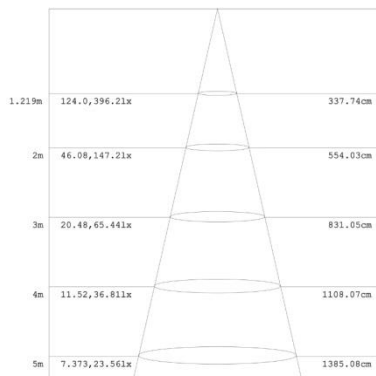

Product sheet

Art.Nr. **LPL214**

- 18W
- AC 85-265V
- 1510Lm
- Dimension 225 x 225 x 19mm
- Mounting hole 210 x 210mm
- Weight netto – 780g
- 2800K – warm white
- IP20
- 120°
- 30000h
- Recommended ambient temperature -5° to +40°C
- Warranty 3 years
- Aluminium-white
- Non-dimmable
- Packing 1/20

<https://nedes.eu/led-panel-18w/ps/smd/2800k/wh-lpl214/p-165>

www.nedes.eu

Art.Nr. **LPL214**

- 18W
- AC 85-265V
- 1510Lm
- Rozmer 225 x 225 x 19mm
- Výrez 210 x 210mm
- Hmotnosť netto – 780g
- 2800K – teplá biela
- IP20
- 120°
- 30000h
- Doporučená teplota okolia -5° až +40°C
- Záruka 3 roky
- Hliník-biela
- Nestmievateľné
- Balenie 1/20

<https://nedes.sk/led-panel-18w/ps/smd/2800k/wh-lpl214/p165>

Art.Nr. **LPL214**

- 18W
- AC 85-265V
- 1510Lm
- Rozměr 225 x 225 x 19mm
- Výřez 210 x 210mm
- Hmotnost netto – 780g
- 2800K – teplá bílá
- IP20
- 120°
- 30000h
- Doporučená teplota okolí -5° až +40°C
- Záruka 3 roky
- Hliník-bílá
- Nestmívatelné
- Balení 1/20

<https://nedes.hu/led-panel-18w/ps/smd/2800k/wh-lpl214/p-165>

Art.Nr. **LPL214**

- 18W
- AC 85-265V
- 1510Lm
- Dimension 225 x 225 x 19mm
- Montageloch 210 x 210mm
- Nettogewicht – 780g
- 2800K – warmes Weiß
- IP20
- 120°
- 30000St
- Empfohlene Umgebungstemperatur -5° bis +40°C
- Garantiezeit 3 Jahre
- Aluminium-Weiß
- Nicht dimmbar
- Verpackung 1/20