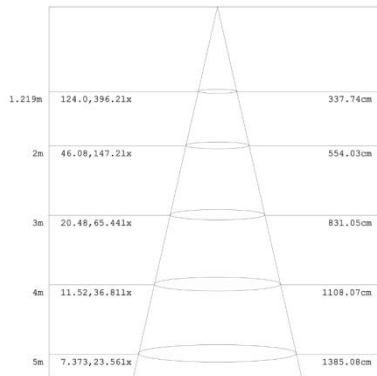

Product sheet

Art.Nr. **LPL214**

- 18W
- AC 85-265V
- 1510Lm
- Dimension 225 x 225 x 19mm
- Mounting hole 210 x 210mm
- Weight netto – 780g
- 2800K – warm white
- IP20
- 120°
- 30000h
- Recommended ambient temperature -5° to +40°C
- Warranty 3 years
- Aluminium-white
- Non-dimmable
- Packing 1/20

<https://nedes.eu/led-panel-18w/ps/smd/2800k/wh-lpl214/p-165>

www.nedes.eu

Art.Nr. **LPL214**

- 18W
- AC 85-265V
- 1510Lm
- Rozmer 225 x 225 x 19mm
- Výrez 210 x 210mm
- Hmotnosť netto – 780g
- 2800K – teplá biela
- IP20
- 120°
- 30000h
- Doporučená teplota okolia -5° až +40°C
- Záruka 3 roky
- Hliník-biela
- Nestmievateľné
- Balenie 1/20

<https://nedes.sk/led-panel-18w/ps/smd/2800k/wh-lpl214/p165>

Art.Nr. **LPL214**

- 18W
- AC 85-265V
- 1510Lm
- Rozměr 225 x 225 x 19mm
- Výřez 210 x 210mm
- Hmotnost netto – 780g
- 2800K – teplá bílá
- IP20
- 120°
- 30000h
- Doporučená teplota okolí -5° až +40°C
- Záruka 3 roky
- Hliník-bílá
- Nestmívatelné
- Balení 1/20

<https://nedes.hu/led-panel-18w/ps/smd/2800k/wh-lpl214/p-165>

Art.Nr. **LPL214**

- 18W
- AC 85-265V
- 1510Lm
- Dimension 225 x 225 x 19mm
- Montageloch 210 x 210mm
- Nettogewicht – 780g
- 2800K – warmes Weiß
- IP20
- 120°
- 30000St
- Empfohlene Umgebungstemperatur -5° bis +40°C
- Garantiezeit 3 Jahre
- Aluminium-Weiß
- Nicht dimmbar
- Verpackung 1/20