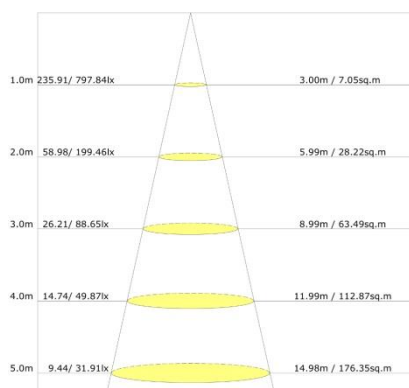

Art.Nr. **LPL225**

- 24W
- AC 85-265V
- 1850Lm
- Dimension 300 x 300 x 19mm
- Mounting hole 280 x 280mm
- Weight netto – 700g
- 4000K – neutral white
- IP20
- 120°
- 30000h
- Recommended ambient temperature -5° to +40°C
- Warranty 3 years
- Aluminium-white
- Non-dimmable
- Packing 1/20

<https://nedes.sk/led-panel-24w/ps/smd/4000k/wh-lpl225/p170>

[www.nedes.sk](http://www.nedes.sk)

Art.Nr. **LPL225**

- 24W
- AC 85-265V
- 1850Lm
- Rozměr 300 x 300 x 19mm
- Výřez 280 x 280mm
- Hmotnost netto – 700g
- 4000K – neutrální bílá
- IP20
- 120°
- 30000h
- Doporučená teplota okolí -5° až +40°C
- Záruka 3 roky
- Hliník-bílá
- Nestmívatelné
- Balení 1/20

<https://nedes.cz/led-panel-24w/ps/smd/4000k/wh-lpl225/p-170>

[www.nedes.cz](http://www.nedes.cz)

Art.Nr. **LPL225**

- 24W
- AC 85-265V
- 1850Lm
- Méret 300 x 300 x 19mm
- Rögzítő nyílás 280 x 280mm
- Nettó tömeg – 700g
- 4000K – természetes fehér
- IP20
- 120°
- 30000h
- Ajánlott környezeti hőmérséklet -5° és +40°C
- 3 év garancia
- Alumínium-fehér
- Dimmelhető – nem
- Csomagolás 1/20

<https://nedes.hu/led-panel-24w/ps/smd/4000k/wh-lpl225/p-170>

[www.nedes.hu](http://www.nedes.hu)

Art.Nr. **LPL225**

- 24W
- AC 85-265V
- 1850Lm
- Dimension 300 x 300 x 19mm
- Montageloch 280 x 280mm
- Nettogewicht – 700g
- 4000K - Neutralweiß
- IP20
- 120°
- 30000St
- Empfohlene Umgebungstemperatur-5° bis +40°C
- Garanzzeit 3 Jahre
- Alumimium-Weiß
- Nicht dimmbar
- Verpackung 1/20