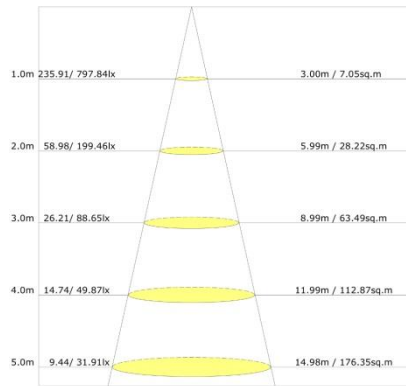

Art.Nr. **LPL225**

- 24W
- AC 85-265V
- 1850Lm
- Dimension 300 x 300 x 19mm
- Mounting hole 280 x 280mm
- Weight netto – 700g
- 4000K – neutral white
- IP20
- 120°
- 30000h
- Recommended ambient temperature -5° to +40°C
- Warranty 3 years
- Aluminium-white
- Non-dimmable
- Packing 1/20

<https://nedes.eu/led-panel-24w/ps/smd/4000k/wh-lpl225/p-170>

[www.nedes.eu](http://www.nedes.eu)

Art.Nr. **LPL225**

- 24W
- AC 85-265V
- 1850Lm
- Rozmer 300 x 300 x 19mm
- Výrez 280 x 280mm
- Hmotnosť netto – 700g
- 4000K – neutrálna biela
- IP20
- 120°
- 30000h
- Doporučená teplota okolia -5° až +40°C
- Záruka 3 roky
- Hliník-biela
- Nestmievateľné
- Balenie 1/20

<https://nedes.sk/led-panel-24w/ps/smd/4000k/wh-lpl225/p170>

[www.nedes.sk](http://www.nedes.sk)

Art.Nr. **LPL225**

- 24W
- AC 85-265V
- 1850Lm
- Rozměr 300 x 300 x 19mm
- Výřez 280 x 280mm
- Hmotnost netto – 700g
- 4000K – neutrální bílá
- IP20
- 120°
- 30000h
- Doporučená teplota okolí -5° až +40°C
- Záruka 3 roky
- Hliník-bílá
- Nestmívatelné
- Balení 1/20

<https://nedes.hu/led-panel-24w/ps/smd/4000k/wh-lpl225/p-170>

[www.nedes.hu](http://www.nedes.hu)

Art.Nr. **LPL225**

- 24W
- AC 85-265V
- 1850Lm
- Dimension 300 x 300 x 19mm
- Montageloch 280 x 280mm
- Nettogewicht – 700g
- 4000K - Neutralweiß
- IP20
- 120°
- 30000St
- Empfohlene Umgebungstemperatur-5° bis +40°C
- Garanzzeit 3 Jahre
- Alumimium-Weiß
- Nicht dimmbar
- Verpackung 1/20