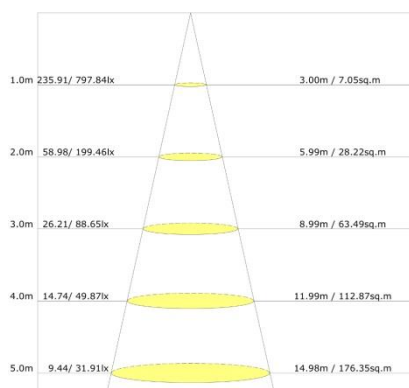

Art.Nr. **LPL225**

- 24W
- AC 85-265V
- 1850Lm
- Dimension 300 x 300 x 19mm
- Mounting hole 280 x 280mm
- Weight netto – 700g
- 4000K – neutral white
- IP20
- 120°
- 30000h
- Recommended ambient temperature -5° to +40°C
- Warranty 3 years
- Aluminium-white
- Non-dimmable
- Packing 1/20

<https://nedes.eu/led-panel-24w/ps/smd/4000k/wh-lpl225/p-170>

[www.nedes.eu](http://www.nedes.eu)

Art.Nr. **LPL225**

- 24W
- AC 85-265V
- 1850Lm
- Rozmer 300 x 300 x 19mm
- Výrez 280 x 280mm
- Hmotnosť netto – 700g
- 4000K – neutrálna biela
- IP20
- 120°
- 30000h
- Doporučená teplota okolia -5° až +40°C
- Záruka 3 roky
- Hliník-biela
- Nestmievateľné
- Balenie 1/20

<https://nedes.sk/led-panel-24w/ps/smd/4000k/wh-lpl225/p170>

[www.nedes.sk](http://www.nedes.sk)

Art.Nr. **LPL225**

- 24W
- AC 85-265V
- 1850Lm
- Rozměr 300 x 300 x 19mm
- Výřez 280 x 280mm
- Hmotnost netto – 700g
- 4000K – neutrální bílá
- IP20
- 120°
- 30000h
- Doporučená teplota okolí -5° až +40°C
- Záruka 3 roky
- Hliník-bílá
- Nestmívatelné
- Balení 1/20

<https://nedes.hu/led-panel-24w/ps/smd/4000k/wh-lpl225/p-170>

[www.nedes.hu](http://www.nedes.hu)

Art.Nr. **LPL225**

- 24W
- AC 85-265V
- 1850Lm
- Dimension 300 x 300 x 19mm
- Montageloch 280 x 280mm
- Nettogewicht – 700g
- 4000K - Neutralweiß
- IP20
- 120°
- 30000St
- Empfohlene Umgebungstemperatur-5° bis +40°C
- Garanzzeit 3 Jahre
- Alumimium-Weiß
- Nicht dimmbar
- Verpackung 1/20