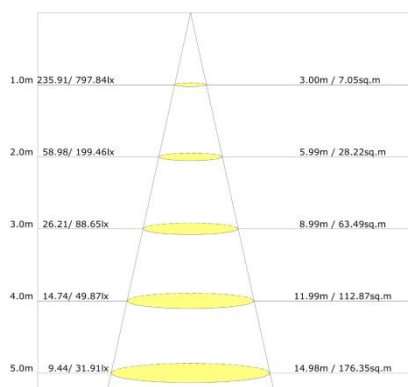

Art.Nr. **LPL225**

- 24W
- AC 85-265V
- 1850Lm
- Méret 300 x 300 x 19mm
- Rögzítő nyílás 280 x 280mm
- Nettó tömeg – 700g
- 4000K – természetes fehér
- IP20
- 120°
- 30000h
- Ajánlott környezeti hőmérséklet -5° és +40°C
- 3 év garancia
- Alumínium-fehér
- Dimmelhető – nem
- Csomagolás 1/20

<https://nedes.hu/led-panel-24w/ps/smd/4000k/wh-lpl225/p-170>

www.nedes.hu