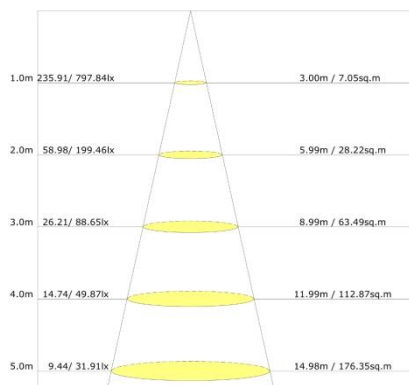

Art.Nr. **LPL225**

- 24W
- AC 85-265V
- 1850Lm
- Dimension 300 x 300 x 19mm
- Mounting hole 280 x 280mm
- Weight netto – 700g
- 4000K – neutral white
- IP20
- 120°
- 30000h
- Recommended ambient temperature -5° to +40°C
- Warranty 3 years
- Aluminium-white
- Non-dimmable
- Packing 1/20

<https://nedes.eu/led-panel-24w/ps/smd/4000k/wh-lpl225/p-170>

[www.nedes.eu](http://www.nedes.eu)

Art.Nr. **LPL225**

- 24W
- AC 85-265V
- 1850Lm
- Rozmer 300 x 300 x 19mm
- Výrez 280 x 280mm
- Hmotnosť netto – 700g
- 4000K – neutrálna biela
- IP20
- 120°
- 30000h
- Doporučená teplota okolia -5° až +40°C
- Záruka 3 roky
- Hliník-biela
- Nestmievateľné
- Balenie 1/20

<https://nedes.sk/led-panel-24w/ps/smd/4000k/wh-lpl225/p170>

[www.nedes.sk](http://www.nedes.sk)

Art.Nr. **LPL225**

- 24W
- AC 85-265V
- 1850Lm
- Rozměr 300 x 300 x 19mm
- Výřez 280 x 280mm
- Hmotnost netto – 700g
- 4000K – neutrální bílá
- IP20
- 120°
- 30000h
- Doporučená teplota okolí -5° až +40°C
- Záruka 3 roky
- Hliník-bílá
- Nestmívatelné
- Balení 1/20

<https://nedes.hu/led-panel-24w/ps/smd/4000k/wh-lpl225/p-170>

[www.nedes.hu](http://www.nedes.hu)

Art.Nr. **LPL225**

- 24W
- AC 85-265V
- 1850Lm
- Dimension 300 x 300 x 19mm
- Montageloch 280 x 280mm
- Nettogewicht – 700g
- 4000K - Neutralweiß
- IP20
- 120°
- 30000St
- Empfohlene Umgebungstemperatur-5° bis +40°C
- Garanzzeit 3 Jahre
- Alumimium-Weiß
- Nicht dimmbar
- Verpackung 1/20