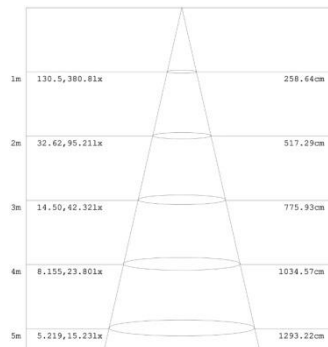

Product sheet

Art.Nr. **LPL323**

- 12W
- AC 85-265V
- 960Lm
- Dimension $\varnothing 170 \times 35$ mm
- Weight netto – 230g
- 4000K – neutral white
- IP20
- 120°
- 30000h
- Recommended ambient temperature -5° to +40°C
- Warranty 3 years
- Aluminium-white
- Non-dimmable
- Packing 1/20

<https://nedes.cz/led-panel-12w/prsf/smd/4000k/wh-lpl323/p-171>

Art.Nr. **LPL323**

- 12W
- AC 85-265V
- 960Lm
- Méret $\varnothing 170 \times 35\text{mm}$
- Nettó tömeg – 230g
- 4000K – természetes fehér
- IP20
- 120°
- 30000h
- Ajánlott környezeti hőmérséklet -5° és $+40^\circ\text{C}$
- 3 év garancia
- Alumínium-fehér
- Dimmelhető – nem
- Csomagolás 1/20

<https://nedes.hu/led-panel-12w/prsf/smd/4000k/wh-lpl323/p-171>

www.nedes.hu

Art.Nr. **LPL323**

- 12W
- AC 85-265V
- 960Lm
- Dimension $\varnothing 170 \times 35\text{mm}$
- Nettogewicht – 230g
- 4000K - Neutralweiß
- IP20
- 120°
- 30000St
- Empfohlene Umgebungstemperatur -5° bis +40°C
- Garantiezeit 3 Jahre
- Aluminium-Weiß
- Nicht dimmbar
- Verpackung 1/20