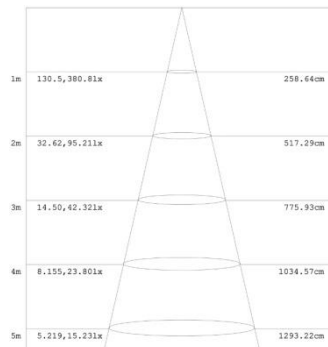

Product sheet

Art.Nr. **LPL323**

- 12W
- AC 85-265V
- 960Lm
- Dimension $\varnothing 170 \times 35$ mm
- Weight netto – 230g
- 4000K – neutral white
- IP20
- 120°
- 30000h
- Recommended ambient temperature -5° to +40°C
- Warranty 3 years
- Aluminium-white
- Non-dimmable
- Packing 1/20

<https://nedes.eu/led-panel-12w/prsf/smd/4000k/wh-lpl323/p-171>

www.nedes.eu

Art.Nr. **LPL323**

- 12W
- AC 85-265V
- 960Lm
- Rozmer Ø170 x 35mm
- Hmotnosť netto – 230g
- 4000K – neutrálna biela
- IP20
- 120°
- 30000h
- Doporučená teplota okolia -5° až +40°C
- Záruka 3 roky
- Hliník-biela
- Nestmievateľné
- Balenie 1/20

<https://nedes.sk/led-panel-12w/prsf/smd/4000k/wh-lpl323/p171>

www.nedes.sk

Art.Nr. **LPL323**

- 12W
- AC 85-265V
- 960Lm
- Rozměr Ø170 x 35mm
- Hmotnost netto – 230g
- 4000K – neutrální bílá
- IP20
- 120°
- 30000h
- Doporučená teplota okolí -5° až +40°C
- Záruka 3 roky
- Hliník-bílá
- Nestmívatelné
- Balení 1/20

<https://nedes.cz/led-panel-12w/prsf/smd/4000k/wh-lpl323/p-171>

Art.Nr. **LPL323**

- 12W
- AC 85-265V
- 960Lm
- Méret $\varnothing 170 \times 35\text{mm}$
- Nettó tömeg – 230g
- 4000K – természetes fehér
- IP20
- 120°
- 30000h
- Ajánlott környezeti hőmérséklet -5° és $+40^\circ\text{C}$
- 3 év garancia
- Alumínium-fehér
- Dimmelhető – nem
- Csomagolás 1/20