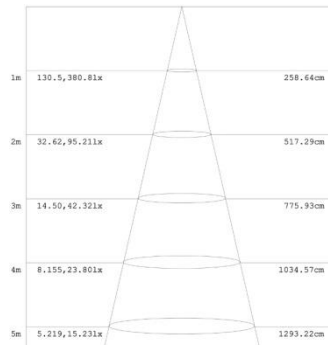

Product sheet

Art.Nr. **LPL323**

- 12W
- AC 85-265V
- 960Lm
- Dimension $\varnothing 170 \times 35$ mm
- Weight netto – 230g
- 4000K – neutral white
- IP20
- 120°
- 30000h
- Recommended ambient temperature -5° to +40°C
- Warranty 3 years
- Aluminium-white
- Non-dimmable
- Packing 1/20

<https://nedes.eu/led-panel-12w/prsf/smd/4000k/wh-lpl323/p-171>

www.nedes.eu

Art.Nr. **LPL323**

- 12W
- AC 85-265V
- 960Lm
- Rozmer Ø170 x 35mm
- Hmotnosť netto – 230g
- 4000K – neutrálna biela
- IP20
- 120°
- 30000h
- Doporučená teplota okolia -5° až +40°C
- Záruka 3 roky
- Hliník-biela
- Nestmievateľné
- Balenie 1/20

<https://nedes.sk/led-panel-12w/prsf/smd/4000k/wh-lpl323/p171>

www.nedes.sk

Art.Nr. **LPL323**

- 12W
- AC 85-265V
- 960Lm
- Rozměr Ø170 x 35mm
- Hmotnost netto – 230g
- 4000K – neutrální bílá
- IP20
- 120°
- 30000h
- Doporučená teplota okolí -5° až +40°C
- Záruka 3 roky
- Hliník-bílá
- Nestmívatelné
- Balení 1/20

<https://nedes.cz/led-panel-12w/prsf/smd/4000k/wh-lpl323/p-171>

Art.Nr. **LPL323**

- 12W
- AC 85-265V
- 960Lm
- Méret $\varnothing 170 \times 35\text{mm}$
- Nettó tömeg – 230g
- 4000K – természetes fehér
- IP20
- 120°
- 30000h
- Ajánlott környezeti hőmérséklet -5° és $+40^\circ\text{C}$
- 3 év garancia
- Alumínium-fehér
- Dimmelhető – nem
- Csomagolás 1/20