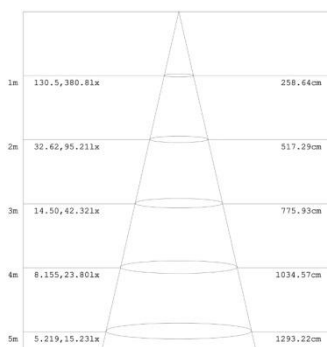

Product sheet

Art.Nr. **LPL323**

- 12W
- AC 85-265V
- 960Lm
- Dimension $\varnothing 170 \times 35$ mm
- Weight netto – 230g
- 4000K – neutral white
- IP20
- 120°
- 30000h
- Recommended ambient temperature -5° to +40°C
- Warranty 3 years
- Aluminium-white
- Non-dimmable
- Packing 1/20

<https://nedes.eu/led-panel-12w/prsf/smd/4000k/wh-lpl323/p-171>

www.nedes.eu

Art.Nr. **LPL323**

- 12W
- AC 85-265V
- 960Lm
- Rozmer Ø170 x 35mm
- Hmotnosť netto – 230g
- 4000K – neutrálna biela
- IP20
- 120°
- 30000h
- Doporučená teplota okolia -5° až +40°C
- Záruka 3 roky
- Hliník-biela
- Nestmievateľné
- Balenie 1/20

<https://nedes.sk/led-panel-12w/prsf/smd/4000k/wh-lpl323/p171>

www.nedes.sk

Art.Nr. **LPL323**

- 12W
- AC 85-265V
- 960Lm
- Rozměr Ø170 x 35mm
- Hmotnost netto – 230g
- 4000K – neutrální bílá
- IP20
- 120°
- 30000h
- Doporučená teplota okolí -5° až +40°C
- Záruka 3 roky
- Hliník-bílá
- Nestmívatelné
- Balení 1/20

<https://nedes.cz/led-panel-12w/prsf/smd/4000k/wh-lpl323/p-171>

Art.Nr. **LPL323**

- 12W
- AC 85-265V
- 960Lm
- Méret $\varnothing 170 \times 35\text{mm}$
- Nettó tömeg – 230g
- 4000K – természetes fehér
- IP20
- 120°
- 30000h
- Ajánlott környezeti hőmérséklet -5° és $+40^\circ\text{C}$
- 3 év garancia
- Alumínium-fehér
- Dimmelhető – nem
- Csomagolás 1/20