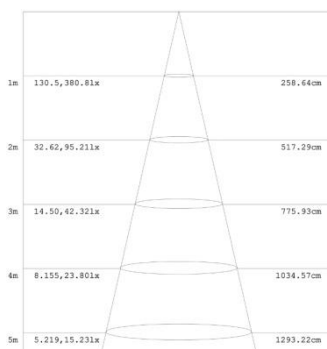

Product sheet

Art.Nr. **LPL323**

- 12W
- AC 85-265V
- 960Lm
- Dimension $\varnothing 170 \times 35$ mm
- Weight netto – 230g
- 4000K – neutral white
- IP20
- 120°
- 30000h
- Recommended ambient temperature -5° to +40°C
- Warranty 3 years
- Aluminium-white
- Non-dimmable
- Packing 1/20

<https://nedes.eu/led-panel-12w/prsf/smd/4000k/wh-lpl323/p-171>

www.nedes.eu

Art.Nr. **LPL323**

- 12W
- AC 85-265V
- 960Lm
- Rozmer Ø170 x 35mm
- Hmotnosť netto – 230g
- 4000K – neutrálna biela
- IP20
- 120°
- 30000h
- Doporučená teplota okolia -5° až +40°C
- Záruka 3 roky
- Hliník-biela
- Nestmievateľné
- Balenie 1/20

<https://nedes.sk/led-panel-12w/prsf/smd/4000k/wh-lpl323/p171>

www.nedes.sk

Art.Nr. **LPL323**

- 12W
- AC 85-265V
- 960Lm
- Rozměr Ø170 x 35mm
- Hmotnost netto – 230g
- 4000K – neutrální bílá
- IP20
- 120°
- 30000h
- Doporučená teplota okolí -5° až +40°C
- Záruka 3 roky
- Hliník-bílá
- Nestmívatelné
- Balení 1/20

<https://nedes.cz/led-panel-12w/prsf/smd/4000k/wh-lpl323/p-171>

Art.Nr. **LPL323**

- 12W
- AC 85-265V
- 960Lm
- Méret $\varnothing 170 \times 35\text{mm}$
- Nettó tömeg – 230g
- 4000K – természetes fehér
- IP20
- 120°
- 30000h
- Ajánlott környezeti hőmérséklet -5° és $+40^\circ\text{C}$
- 3 év garancia
- Alumínium-fehér
- Dimmelhető – nem
- Csomagolás 1/20