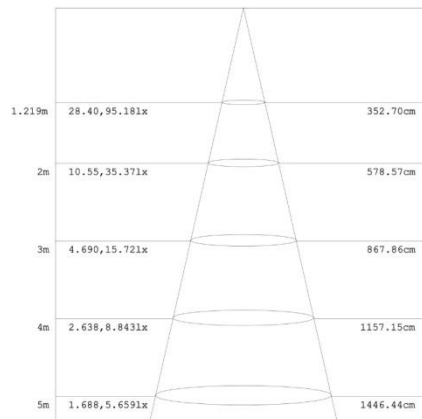

## Product sheet

Art.Nr. **LPL421**

- 6W
- AC 85-265V
- 420Lm
- Dimension 120 x 120 x 35mm
- Weight netto – 774g
- 4000K – neutral white
- IP20
- 120°
- 30000h
- Recommended ambient temperature -5° to +40°C
- Warranty 3 years
- Aluminium-white
- Non-dimmable
- Packing 1/60

<https://nedes.sk/led-panel-6w/pssf/smd/4000k/wh-lpl421/p177>

Art.Nr. **LPL421**

- 6W
- AC 85-265V
- 420Lm
- Rozměr 120 x 120 x 35mm
- Hmotnost netto – 774g
- 4000K – neutrální bílá
- IP20
- 120°
- 30000h
- Doporučená teplota okolí -5° až +40°C
- Záruka 3 roky
- Hliník-bílá
- Nestmívatelné
- Balení 1/60

<https://nedes.cz/led-panel-6w/pssf/smd/4000k/wh-lpl421/p-177>

[www.nedes.cz](http://www.nedes.cz)

Art.Nr. **LPL421**

- 6W
- AC 85-265V
- 420Lm
- Méret 120 x 120 x 35mm
- Nettó tömeg – 774g
- 4000K – természetes fehér
- IP20
- 120°
- 30000h
- Ajánlott környezeti hőmérséklet -5° és +40°C
- 3 év garancia
- Alumínium-fehér
- Dimmelhető – nem
- Csomagolás 1/60

<https://nedes.hu/led-panel-6w/pssf/smd/4000k/wh-lpl421/p-177>

[www.nedes.hu](http://www.nedes.hu)

Art.Nr. **LPL421**

- 6W
- AC 85-265V
- 420Lm
- Dimension 120 x 120 x 35mm
- Nettogewicht – 774g
- 4000K - Neutralweiß
- IP20
- 120°
- 30000St
- Empfohlene Umgebungstemperatur -5° bis +40°C
- Garanzzeit 3 Jahre
- Aluminium-Weiß
- Nicht dimmbar
- Verpackung 1/60