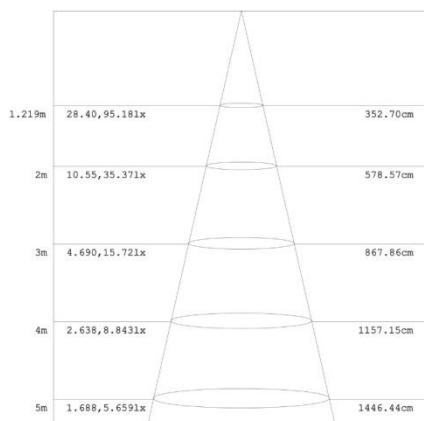

## Product sheet

Art.Nr. **LPL421**

- 6W
- AC 85-265V
- 420Lm
- Dimension 120 x 120 x 35mm
- Weight netto – 774g
- 4000K – neutral white
- IP20
- 120°
- 30000h
- Recommended ambient temperature -5° to +40°C
- Warranty 3 years
- Aluminium-white
- Non-dimmable
- Packing 1/60

<https://nedes.eu/led-panel-6w/pssf/smd/4000k/wh-lpl421/p-177>

[www.nedes.eu](http://www.nedes.eu)

Art.Nr. **LPL421**

- 6W
- AC 85-265V
- 420Lm
- Rozmer 120 x 120 x 35mm
- Hmotnosť netto – 774g
- 4000K – neutrálna biela
- IP20
- 120°
- 30000h
- Doporučená teplota okolia -5° až +40°C
- Záruka 3 roky
- Hliník-biela
- Nestmievateľné
- Balenie 1/60

<https://nedes.sk/led-panel-6w/pssf/smd/4000k/wh-lpl421/p177>

Art.Nr. **LPL421**

- 6W
- AC 85-265V
- 420Lm
- Rozměr 120 x 120 x 35mm
- Hmotnost netto – 774g
- 4000K – neutrální bílá
- IP20
- 120°
- 30000h
- Doporučená teplota okolí -5° až +40°C
- Záruka 3 roky
- Hliník-bílá
- Nestmívatelné
- Balení 1/60

<https://nedes.hu/led-panel-6w/pssf/smd/4000k/wh-lpl421/p-177>

[www.nedes.hu](http://www.nedes.hu)

Art.Nr. **LPL421**

- 6W
- AC 85-265V
- 420Lm
- Dimension 120 x 120 x 35mm
- Nettogewicht – 774g
- 4000K - Neutralweiß
- IP20
- 120°
- 30000St
- Empfohlene Umgebungstemperatur -5° bis +40°C
- Garanzzeit 3 Jahre
- Aluminium-Weiß
- Nicht dimmbar
- Verpackung 1/60