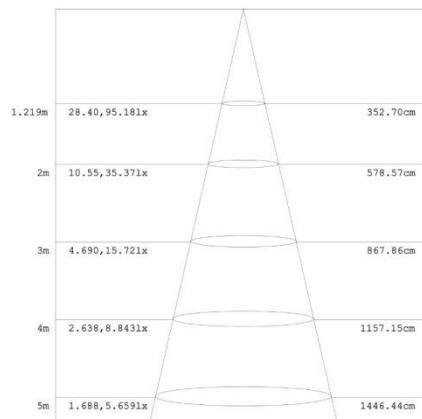

## Product sheet

Art.Nr. **LPL421**

- 6W
- AC 85-265V
- 420Lm
- Dimension 120 x 120 x 35mm
- Weight netto – 774g
- 4000K – neutral white
- IP20
- 120°
- 30000h
- Recommended ambient temperature -5° to +40°C
- Warranty 3 years
- Aluminium-white
- Non-dimmable
- Packing 1/60

<https://nedes.eu/led-panel-6w/pssf/smd/4000k/wh-lpl421/p-177>

[www.nedes.eu](http://www.nedes.eu)

Art.Nr. **LPL421**

- 6W
- AC 85-265V
- 420Lm
- Rozmer 120 x 120 x 35mm
- Hmotnosť netto – 774g
- 4000K – neutrálna biela
- IP20
- 120°
- 30000h
- Doporučená teplota okolia -5° až +40°C
- Záruka 3 roky
- Hliník-biela
- Nestmievateľné
- Balenie 1/60

<https://nedes.sk/led-panel-6w/pssf/smd/4000k/wh-lpl421/p177>

Art.Nr. **LPL421**

- 6W
- AC 85-265V
- 420Lm
- Rozměr 120 x 120 x 35mm
- Hmotnost netto – 774g
- 4000K – neutrální bílá
- IP20
- 120°
- 30000h
- Doporučená teplota okolí -5° až +40°C
- Záruka 3 roky
- Hliník-bílá
- Nestmívatelné
- Balení 1/60

<https://nedes.hu/led-panel-6w/pssf/smd/4000k/wh-lpl421/p-177>

[www.nedes.hu](http://www.nedes.hu)

Art.Nr. **LPL421**

- 6W
- AC 85-265V
- 420Lm
- Dimension 120 x 120 x 35mm
- Nettogewicht – 774g
- 4000K - Neutralweiß
- IP20
- 120°
- 30000St
- Empfohlene Umgebungstemperatur -5° bis +40°C
- Garanzzeit 3 Jahre
- Aluminium-Weiß
- Nicht dimmbar
- Verpackung 1/60