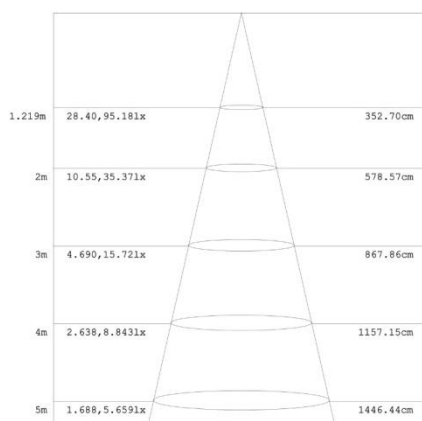

## Product sheet

Art.Nr. **LPL421**

- 6W
- AC 85-265V
- 420Lm
- Dimension 120 x 120 x 35mm
- Weight netto – 774g
- 4000K – neutral white
- IP20
- 120°
- 30000h
- Recommended ambient temperature -5° to +40°C
- Warranty 3 years
- Aluminium-white
- Non-dimmable
- Packing 1/60

<https://nedes.eu/led-panel-6w/pssf/smd/4000k/wh-lpl421/p-177>

[www.nedes.eu](http://www.nedes.eu)

Art.Nr. **LPL421**

- 6W
- AC 85-265V
- 420Lm
- Rozmer 120 x 120 x 35mm
- Hmotnosť netto – 774g
- 4000K – neutrálna biela
- IP20
- 120°
- 30000h
- Doporučená teplota okolia -5° až +40°C
- Záruka 3 roky
- Hliník-biela
- Nestmievateľné
- Balenie 1/60

<https://nedes.sk/led-panel-6w/pssf/smd/4000k/wh-lpl421/p177>

Art.Nr. **LPL421**

- 6W
- AC 85-265V
- 420Lm
- Rozměr 120 x 120 x 35mm
- Hmotnost netto – 774g
- 4000K – neutrální bílá
- IP20
- 120°
- 30000h
- Doporučená teplota okolí -5° až +40°C
- Záruka 3 roky
- Hliník-bílá
- Nestmívatelné
- Balení 1/60

<https://nedes.hu/led-panel-6w/pssf/smd/4000k/wh-lpl421/p-177>

[www.nedes.hu](http://www.nedes.hu)

Art.Nr. **LPL421**

- 6W
- AC 85-265V
- 420Lm
- Dimension 120 x 120 x 35mm
- Nettogewicht – 774g
- 4000K - Neutralweiß
- IP20
- 120°
- 30000St
- Empfohlene Umgebungstemperatur -5° bis +40°C
- Garanzzeit 3 Jahre
- Aluminium-Weiß
- Nicht dimmbar
- Verpackung 1/60