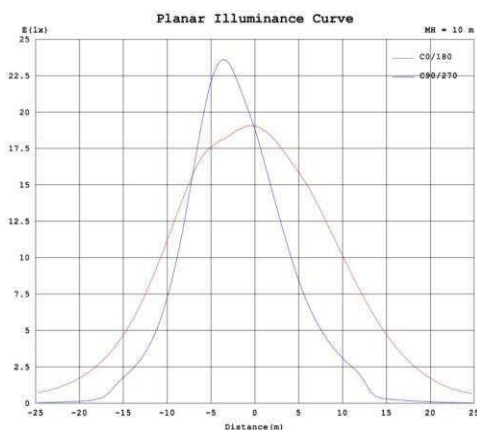

Art.Nr. **LSL521**

- 40W
- 5800Lm
- 5000K - természetes fehér
- IP65
- AC100 - 277V
- PF > 0,95
- IK08
- A karosszéria korróziógátló szürke korpuz
- Méret 490 x 190 x 78 mm
- Sugárzási szög 70 x 140°
- 50 000h
- D
- 5 év garancia (ZH DRIVER, HONGLI LED)
- Ajánlott környezeti hőmérséklet -25° és +50°C
- Nettó tömeg - 1008g
- Szerelhető kiállásra Ø60 mm
- Csomagolás 1/10