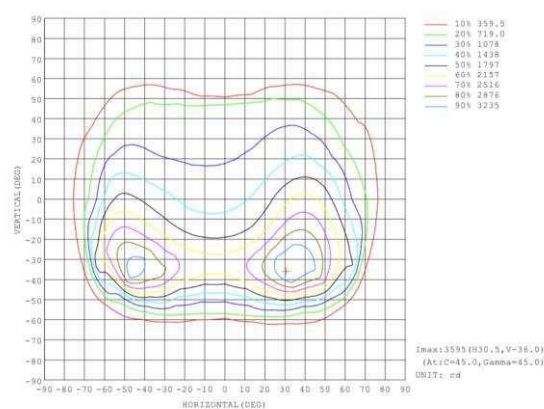

Art.Nr. **LSL521**

- 40W
- 5800Lm
- 5000K – neutral white
- IP65
- AC100 - 277V
- PF > 0,95
- IK08
- Anti-corrosion gray coating of the corpus
- Dimension 490 x 190 x 78 mm
- Angle of light 70 x 140°
- 50 000h
- D
- Warranty 5 years (ZH DRIVER, HONGLI LED)
- Recommended -25° to +50°C
- Weight netto – 1800g
- Outrigger with Ø 60 mm
- Packing 1/10

<https://nedes.sk/led-poulicne-sv.-40w/5000k-lsl521/p262>

www.nedes.eu

Art.Nr. **LSL521**

- 40W
- 5800Lm
- 5000K – neutrálna biela
- IP65
- AC100 - 277V
- PF > 0,95
- IK08
- Antikorózný šedý nástrek korpusu
- Rozmer 490 x 190 x 78 mm
- Uhol svetla 70 x 140°
- 50 000h
- D
- Záruka 5 rokov (ZH DRIVER, HONGLI LED)
- Doporučená teplota okolia -25° až +50°C
- Hmotnosť netto - 1800g
- Montáž na výložník \varnothing 60 mm
- Balenie 1/10

<https://nedes.sk/led-poulicne-sv.-40w/5000k-lsl521/p262>

www.nedes.sk

Art.Nr. **LSL521**

- 40W
- 5800Lm
- 5000K – neutrální bílá
- IP65
- AC100 - 277V
- PF > 0,95
- IK08
- Antikorózní šedý nástřik korpusu
- Rozměr 490 x 190 x 78 mm
- Úhel světla 70 x 140°
- 50 000h
- D
- Záruka 5 let (ZH DRIVER, HONGLI LED)
- Doporučená teplota okolí -25° až +50°C
- Hmotnost netto - 1800g
- Montáž na výložník Ø 60 mm
- Balení 1/10

Art.Nr. **LSL521**

- 40W
- 5800Lm
- 5000K - Neutralweiß
- IP65
- AC100 - 277V
- PF > 0,95
- IK08
- Graue Korrosionsschutzbeschichtung des Gehäuses
- Dimension 490 x 190 x 78 mm
- Lichtwinkel 70 x 140°
- 50 000St
- D
- Garantiezeit 5 Jahre (ZH DRIVER, HONGLI LED)
- Empfohlene Umgebungstemperatur -25° bis +50°C
- Nettogewicht – 1800g
- Aufbau zum Ausleger Ø 60 mm
- Verpackung 1/10