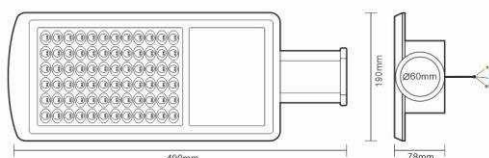

<https://nedes.sk/led-poulicne-sv.-40w/5000k-lsl521/p262>

www.nedes.eu

Art.Nr. **LSL521**

- 40W
- 5800Lm
- 5000K – neutrálna biela
- IP65
- AC100 - 277V
- PF > 0,95
- IK08
- Antikorózný šedý nástrek korpusu
- Rozmer 490 x 190 x 78 mm
- Uhol svetla 70 x 140°
- 50 000h
- D
- Záruka 5 rokov (ZH DRIVER, HONGLI LED)
- Doporučená teplota okolia -25° až +50°C
- Hmotnosť netto - 1800g
- Montáž na výložník \varnothing 60 mm
- Balenie 1/10

<https://nedes.sk/led-poulicne-sv.-40w/5000k-lsl521/p262>

www.nedes.sk

Art.Nr. **LSL521**

- 40W
- 5800Lm
- 5000K – neutrální bílá
- IP65
- AC100 - 277V
- PF > 0,95
- IK08
- Antikorózní šedý nástřik korpusu
- Rozměr 490 x 190 x 78 mm
- Úhel světla 70 x 140°
- 50 000h
- D
- Záruka 5 let (ZH DRIVER, HONGLI LED)
- Doporučená teplota okolí -25° až +50°C
- Hmotnost netto - 1800g
- Montáž na výložník Ø 60 mm
- Balení 1/10

Art.Nr. **LSL521**

- 40W
- 5800Lm
- 5000K - természetes fehér
- IP65
- AC100 - 277V
- PF > 0,95
- IK08
- A karosszéria korróziógátló szürke korpuz
- Méret 490 x 190 x 78 mm
- Sugárzási szög 70 x 140°
- 50 000h
- D
- 5 év garancia (ZH DRIVER, HONGLI LED)
- Ajánlott környezeti hőmérséklet -25° és +50°C
- Nettó tömeg - 1008g
- Szerelhető kiállásra Ø60 mm
- Csomagolás 1/10

Art.Nr. **LSL521**

- 40W
- 5800Lm
- 5000K - Neutralweiß
- IP65
- AC100 - 277V
- PF > 0,95
- IK08
- Graue Korrosionsschutzbeschichtung des Gehäuses
- Dimension 490 x 190 x 78 mm
- Lichtwinkel 70 x 140°
- 50 000St
- D
- Garantiezeit 5 Jahre (ZH DRIVER, HONGLI LED)
- Empfohlene Umgebungstemperatur -25° bis +50°C
- Nettogewicht – 1800g
- Aufbau zum Ausleger Ø 60 mm
- Verpackung 1/10