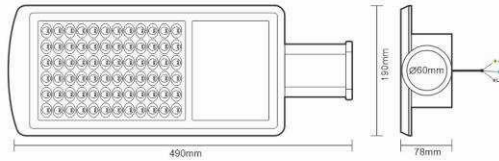

<https://nedes.sk/led-poulicne-sv.-40w/5000k-lsl521/p262>

www.nedes.eu

Art.Nr. **LSL521**

- 40W
- 5800Lm
- 5000K – neutrálna biela
- IP65
- AC100 - 277V
- PF > 0,95
- IK08
- Antikorózný šedý nástrek korpusu
- Rozmer 490 x 190 x 78 mm
- Uhol svetla 70 x 140°
- 50 000h
- D
- Záruka 5 rokov (ZH DRIVER, HONGLI LED)
- Doporučená teplota okolia -25° až +50°C
- Hmotnosť netto - 1800g
- Montáž na výložník \varnothing 60 mm
- Balenie 1/10

<https://nedes.sk/led-poulicne-sv.-40w/5000k-lsl521/p262>

www.nedes.sk

Art.Nr. **LSL521**

- 40W
- 5800Lm
- 5000K – neutrální bílá
- IP65
- AC100 - 277V
- PF > 0,95
- IK08
- Antikorózní šedý nástřik korpusu
- Rozměr 490 x 190 x 78 mm
- Úhel světla 70 x 140°
- 50 000h
- D
- Záruka 5 let (ZH DRIVER, HONGLI LED)
- Doporučená teplota okolí -25° až +50°C
- Hmotnost netto - 1800g
- Montáž na výložník Ø 60 mm
- Balení 1/10

Art.Nr. **LSL521**

- 40W
- 5800Lm
- 5000K - természetes fehér
- IP65
- AC100 - 277V
- PF > 0,95
- IK08
- A karosszéria korróziógátló szürke korpuz
- Méret 490 x 190 x 78 mm
- Sugárzási szög 70 x 140°
- 50 000h
- D
- 5 év garancia (ZH DRIVER, HONGLI LED)
- Ajánlott környezeti hőmérséklet -25° és +50°C
- Nettó tömeg - 1008g
- Szerelhető kiállásra Ø60 mm
- Csomagolás 1/10

Art.Nr. **LSL521**

- 40W
- 5800Lm
- 5000K - Neutralweiß
- IP65
- AC100 - 277V
- PF > 0,95
- IK08
- Graue Korrosionsschutzbeschichtung des Gehäuses
- Dimension 490 x 190 x 78 mm
- Lichtwinkel 70 x 140°
- 50 000St
- D
- Garantiezeit 5 Jahre (ZH DRIVER, HONGLI LED)
- Empfohlene Umgebungstemperatur -25° bis +50°C
- Nettogewicht – 1800g
- Aufbau zum Ausleger Ø 60 mm
- Verpackung 1/10