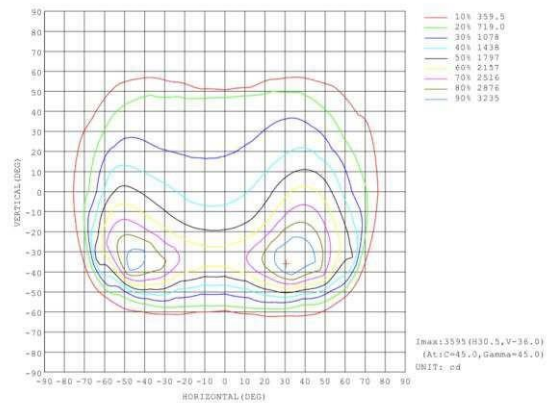

<https://nedes.sk/led-poulicne-sv.-40w/5000k-lsl521/p262>

www.nedes.eu

Art.Nr. **LSL521**

- 40W
- 5800Lm
- 5000K – neutrálna biela
- IP65
- AC100 - 277V
- PF > 0,95
- IK08
- Antikorózný šedý nástrek korpusu
- Rozmer 490 x 190 x 78 mm
- Uhol svetla 70 x 140°
- 50 000h
- D
- Záruka 5 rokov (ZH DRIVER, HONGLI LED)
- Doporučená teplota okolia -25° až +50°C
- Hmotnosť netto - 1800g
- Montáž na výložník \varnothing 60 mm
- Balenie 1/10

<https://nedes.sk/led-poulicne-sv.-40w/5000k-lsl521/p262>

www.nedes.sk

Art.Nr. **LSL521**

- 40W
- 5800Lm
- 5000K – neutrální bílá
- IP65
- AC100 - 277V
- PF > 0,95
- IK08
- Antikorózní šedý nástřik korpusu
- Rozměr 490 x 190 x 78 mm
- Úhel světla 70 x 140°
- 50 000h
- D
- Záruka 5 let (ZH DRIVER, HONGLI LED)
- Doporučená teplota okolí -25° až +50°C
- Hmotnost netto - 1800g
- Montáž na výložník Ø 60 mm
- Balení 1/10

Art.Nr. **LSL521**

- 40W
- 5800Lm
- 5000K - természetes fehér
- IP65
- AC100 - 277V
- PF > 0,95
- IK08
- A karosszéria korróziógátló szürke korpuz
- Méret 490 x 190 x 78 mm
- Sugárzási szög 70 x 140°
- 50 000h
- D
- 5 év garancia (ZH DRIVER, HONGLI LED)
- Ajánlott környezeti hőmérséklet -25° és +50°C
- Nettó tömeg - 1008g
- Szerelhető kiállásra Ø60 mm
- Csomagolás 1/10

Art.Nr. **LSL521**

- 40W
- 5800Lm
- 5000K - Neutralweiß
- IP65
- AC100 - 277V
- PF > 0,95
- IK08
- Graue Korrosionsschutzbeschichtung des Gehäuses
- Dimension 490 x 190 x 78 mm
- Lichtwinkel 70 x 140°
- 50 000St
- D
- Garantiezeit 5 Jahre (ZH DRIVER, HONGLI LED)
- Empfohlene Umgebungstemperatur -25° bis +50°C
- Nettogewicht – 1800g
- Aufbau zum Ausleger Ø 60 mm
- Verpackung 1/10