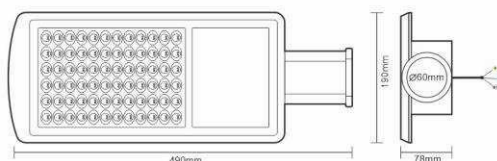

Art.Nr. **LSL521**

- 40W
- 5800Lm
- 5000K – neutral white
- IP65
- AC100 - 277V
- PF > 0,95
- IK08
- Anti-corrosion gray coating of the corpus
- Dimension 490 x 190 x 78 mm
- Angle of light 70 x 140°
- 50 000h
- D
- Warranty 5 years (ZH DRIVER, HONGLI LED)
- Recommended -25° to +50°C
- Weight netto – 1800g
- Outrigger with Ø 60 mm
- Packing 1/10

<https://nedes.sk/led-poulicne-sv.-40w/5000k-lsl521/p262>

www.nedes.eu

Art.Nr. **LSL521**

- 40W
- 5800Lm
- 5000K – neutrálna biela
- IP65
- AC100 - 277V
- PF > 0,95
- IK08
- Antikorózný šedý nástrek korpusu
- Rozmer 490 x 190 x 78 mm
- Uhol svetla 70 x 140°
- 50 000h
- D
- Záruka 5 rokov (ZH DRIVER, HONGLI LED)
- Doporučená teplota okolia -25° až +50°C
- Hmotnosť netto - 1800g
- Montáž na výložník \varnothing 60 mm
- Balenie 1/10

<https://nedes.sk/led-poulicne-sv.-40w/5000k-lsl521/p262>

www.nedes.sk

Art.Nr. **LSL521**

- 40W
- 5800Lm
- 5000K – neutrální bílá
- IP65
- AC100 - 277V
- PF > 0,95
- IK08
- Antikorózní šedý nástřik korpusu
- Rozměr 490 x 190 x 78 mm
- Úhel světla 70 x 140°
- 50 000h
- D
- Záruka 5 let (ZH DRIVER, HONGLI LED)
- Doporučená teplota okolí -25° až +50°C
- Hmotnost netto - 1800g
- Montáž na výložník Ø 60 mm
- Balení 1/10

Art.Nr. **LSL521**

- 40W
- 5800Lm
- 5000K - természetes fehér
- IP65
- AC100 - 277V
- PF > 0,95
- IK08
- A karosszéria korróziógátló szürke korpuz
- Méret 490 x 190 x 78 mm
- Sugárzási szög 70 x 140°
- 50 000h
- D
- 5 év garancia (ZH DRIVER, HONGLI LED)
- Ajánlott környezeti hőmérséklet -25° és +50°C
- Nettó tömeg - 1008g
- Szerelhető kiállásra Ø60 mm
- Csomagolás 1/10