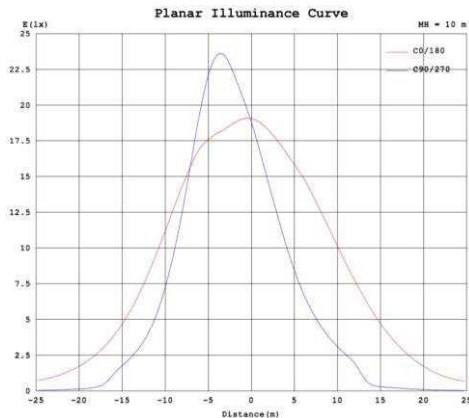

Art.Nr. **LSL521**

- 40W
- 5800Lm
- 5000K - Neutralweiß
- IP65
- AC100 - 277V
- PF > 0,95
- IK08
- Graue Korrosionsschutzbeschichtung des Gehäuses
- Dimension 490 x 190 x 78 mm
- Lichtwinkel 70 x 140°
- 50 000St
- D
- Garantiezeit 5 Jahre (ZH DRIVER, HONGLI LED)
- Empfohlene Umgebungstemperatur -25° bis +50°C
- Nettogewicht – 1800g
- Aufbau zum Ausleger Ø 60 mm
- Verpackung 1/10