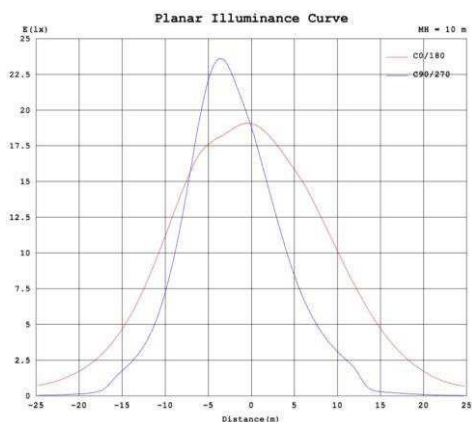

Art.Nr. **LSL521**

- 40W
- 5800Lm
- 5000K – neutral white
- IP65
- AC100 - 277V
- PF > 0,95
- IK08
- Anti-corrosion gray coating of the corpus
- Dimension 490 x 190 x 78 mm
- Angle of light 70 x 140°
- 50 000h
- D
- Warranty 5 years (ZH DRIVER, HONGLI LED)
- Recommended -25° to +50°C
- Weight netto – 1800g
- Outrigger with Ø 60 mm
- Packing 1/10

<https://nedes.sk/led-poulicne-sv.-40w/5000k-lsl521/p262>

www.nedes.eu

Art.Nr. **LSL521**

- 40W
- 5800Lm
- 5000K – neutrálna biela
- IP65
- AC100 - 277V
- PF > 0,95
- IK08
- Antikorózný šedý nástrek korpusu
- Rozmer 490 x 190 x 78 mm
- Uhol svetla 70 x 140°
- 50 000h
- D
- Záruka 5 rokov (ZH DRIVER, HONGLI LED)
- Doporučená teplota okolia -25° až +50°C
- Hmotnosť netto - 1800g
- Montáž na výložník \varnothing 60 mm
- Balenie 1/10

<https://nedes.sk/led-poulicne-sv.-40w/5000k-lsl521/p262>

www.nedes.sk

Art.Nr. **LSL521**

- 40W
- 5800Lm
- 5000K – neutrální bílá
- IP65
- AC100 - 277V
- PF > 0,95
- IK08
- Antikorózní šedý nástřik korpusu
- Rozměr 490 x 190 x 78 mm
- Úhel světla 70 x 140°
- 50 000h
- D
- Záruka 5 let (ZH DRIVER, HONGLI LED)
- Doporučená teplota okolí -25° až +50°C
- Hmotnost netto - 1800g
- Montáž na výložník Ø 60 mm
- Balení 1/10

Art.Nr. **LSL521**

- 40W
- 5800Lm
- 5000K - Neutralweiß
- IP65
- AC100 - 277V
- PF > 0,95
- IK08
- Graue Korrosionsschutzbeschichtung des Gehäuses
- Dimension 490 x 190 x 78 mm
- Lichtwinkel 70 x 140°
- 50 000St
- D
- Garantiezeit 5 Jahre (ZH DRIVER, HONGLI LED)
- Empfohlene Umgebungstemperatur -25° bis +50°C
- Nettogewicht – 1800g
- Aufbau zum Ausleger Ø 60 mm
- Verpackung 1/10