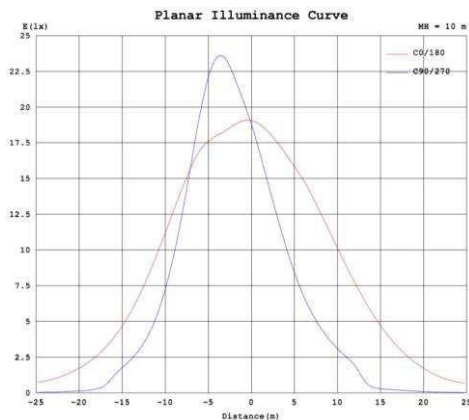

Art.Nr. **LSL521**

- 40W
- 5800Lm
- 5000K – neutral white
- IP65
- AC100 - 277V
- PF > 0,95
- IK08
- Anti-corrosion gray coating of the corpus
- Dimension 490 x 190 x 78 mm
- Angle of light 70 x 140°
- 50 000h
- D
- Warranty 5 years (ZH DRIVER, HONGLI LED)
- Recommended -25° to +50°C
- Weight netto – 1800g
- Outrigger with Ø 60 mm
- Packing 1/10

<https://nedes.sk/led-poulicne-sv.-40w/5000k-lsl521/p262>

www.nedes.eu

Art.Nr. **LSL521**

- 40W
- 5800Lm
- 5000K – neutrálna biela
- IP65
- AC100 - 277V
- PF > 0,95
- IK08
- Antikorózný šedý nástrek korpusu
- Rozmer 490 x 190 x 78 mm
- Uhol svetla 70 x 140°
- 50 000h
- D
- Záruka 5 rokov (ZH DRIVER, HONGLI LED)
- Doporučená teplota okolia -25° až +50°C
- Hmotnosť netto - 1800g
- Montáž na výložník \varnothing 60 mm
- Balenie 1/10

<https://nedes.sk/led-poulicne-sv.-40w/5000k-lsl521/p262>

www.nedes.sk

Art.Nr. **LSL521**

- 40W
- 5800Lm
- 5000K – neutrální bílá
- IP65
- AC100 - 277V
- PF > 0,95
- IK08
- Antikorózní šedý nástřik korpusu
- Rozměr 490 x 190 x 78 mm
- Úhel světla 70 x 140°
- 50 000h
- D
- Záruka 5 let (ZH DRIVER, HONGLI LED)
- Doporučená teplota okolí -25° až +50°C
- Hmotnost netto - 1800g
- Montáž na výložník Ø 60 mm
- Balení 1/10

Art.Nr. **LSL521**

- 40W
- 5800Lm
- 5000K - Neutralweiß
- IP65
- AC100 - 277V
- PF > 0,95
- IK08
- Graue Korrosionsschutzbeschichtung des Gehäuses
- Dimension 490 x 190 x 78 mm
- Lichtwinkel 70 x 140°
- 50 000St
- D
- Garantiezeit 5 Jahre (ZH DRIVER, HONGLI LED)
- Empfohlene Umgebungstemperatur -25° bis +50°C
- Nettogewicht – 1800g
- Aufbau zum Ausleger Ø 60 mm
- Verpackung 1/10