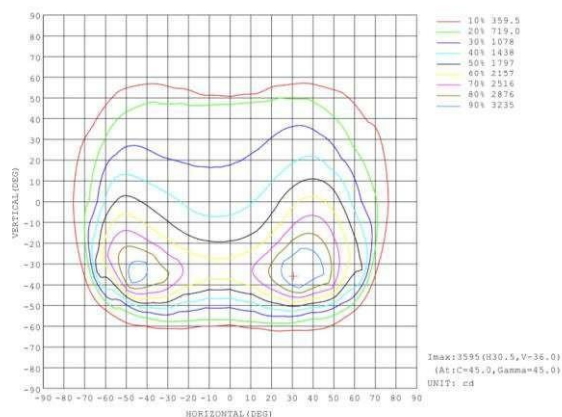

<https://nedes.sk/led-poulicne-sv.-40w/5000k-lsl521/p262>

www.nedes.eu

Art.Nr. **LSL521**

- 40W
- 5800Lm
- 5000K – neutrálna biela
- IP65
- AC100 - 277V
- PF > 0,95
- IK08
- Antikorózný šedý nástrek korpusu
- Rozmer 490 x 190 x 78 mm
- Uhol svetla 70 x 140°
- 50 000h
- D
- Záruka 5 rokov (ZH DRIVER, HONGLI LED)
- Doporučená teplota okolia -25° až +50°C
- Hmotnosť netto - 1800g
- Montáž na výložník \varnothing 60 mm
- Balenie 1/10

<https://nedes.sk/led-poulicne-sv.-40w/5000k-lsl521/p262>

www.nedes.sk

Art.Nr. **LSL521**

- 40W
- 5800Lm
- 5000K – neutrální bílá
- IP65
- AC100 - 277V
- PF > 0,95
- IK08
- Antikorózní šedý nástřik korpusu
- Rozměr 490 x 190 x 78 mm
- Úhel světla 70 x 140°
- 50 000h
- D
- Záruka 5 let (ZH DRIVER, HONGLI LED)
- Doporučená teplota okolí -25° až +50°C
- Hmotnost netto - 1800g
- Montáž na výložník Ø 60 mm
- Balení 1/10

Art.Nr. **LSL521**

- 40W
- 5800Lm
- 5000K - természetes fehér
- IP65
- AC100 - 277V
- PF > 0,95
- IK08
- A karosszéria korróziógátló szürke korpuz
- Méret 490 x 190 x 78 mm
- Sugárzási szög 70 x 140°
- 50 000h
- D
- 5 év garancia (ZH DRIVER, HONGLI LED)
- Ajánlott környezeti hőmérséklet -25° és +50°C
- Nettó tömeg - 1008g
- Szerelhető kiállásra Ø60 mm
- Csomagolás 1/10

Art.Nr. **LSL521**

- 40W
- 5800Lm
- 5000K - Neutralweiß
- IP65
- AC100 - 277V
- PF > 0,95
- IK08
- Graue Korrosionsschutzbeschichtung des Gehäuses
- Dimension 490 x 190 x 78 mm
- Lichtwinkel 70 x 140°
- 50 000St
- D
- Garantiezeit 5 Jahre (ZH DRIVER, HONGLI LED)
- Empfohlene Umgebungstemperatur -25° bis +50°C
- Nettogewicht – 1800g
- Aufbau zum Ausleger Ø 60 mm
- Verpackung 1/10