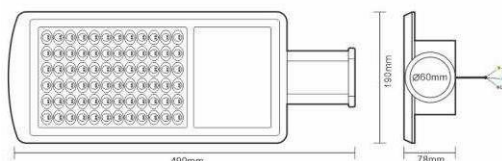

Art.Nr. **LSL521**

- 40W
- 5800Lm
- 5000K – neutral white
- IP65
- AC100 - 277V
- PF > 0,95
- IK08
- Anti-corrosion gray coating of the corpus
- Dimension 490 x 190 x 78 mm
- Angle of light 70 x 140°
- 50 000h
- D
- Warranty 5 years (ZH DRIVER, HONGLI LED)
- Recommended -25° to +50°C
- Weight netto – 1800g
- Outrigger with Ø 60 mm
- Packing 1/10

<https://nedes.sk/led-poulicne-sv.-40w/5000k-lsl521/p262>

www.nedes.eu

Art.Nr. **LSL521**

- 40W
- 5800Lm
- 5000K – neutrálna biela
- IP65
- AC100 - 277V
- PF > 0,95
- IK08
- Antikorózný šedý nástrek korpusu
- Rozmer 490 x 190 x 78 mm
- Uhol svetla 70 x 140°
- 50 000h
- D
- Záruka 5 rokov (ZH DRIVER, HONGLI LED)
- Doporučená teplota okolia -25° až +50°C
- Hmotnosť netto - 1800g
- Montáž na výložník \varnothing 60 mm
- Balenie 1/10

<https://nedes.sk/led-poulicne-sv.-40w/5000k-lsl521/p262>

www.nedes.sk

Art.Nr. **LSL521**

- 40W
- 5800Lm
- 5000K – neutrální bílá
- IP65
- AC100 - 277V
- PF > 0,95
- IK08
- Antikorózní šedý nástřik korpusu
- Rozměr 490 x 190 x 78 mm
- Úhel světla 70 x 140°
- 50 000h
- D
- Záruka 5 let (ZH DRIVER, HONGLI LED)
- Doporučená teplota okolí -25° až +50°C
- Hmotnost netto - 1800g
- Montáž na výložník Ø 60 mm
- Balení 1/10

Art.Nr. **LSL521**

- 40W
- 5800Lm
- 5000K - természetes fehér
- IP65
- AC100 - 277V
- PF > 0,95
- IK08
- A karosszéria korróziógátló szürke korpuz
- Méret 490 x 190 x 78 mm
- Sugárzási szög 70 x 140°
- 50 000h
- D
- 5 év garancia (ZH DRIVER, HONGLI LED)
- Ajánlott környezeti hőmérséklet -25° és +50°C
- Nettó tömeg - 1008g
- Szerelhető kiállásra Ø60 mm
- Csomagolás 1/10