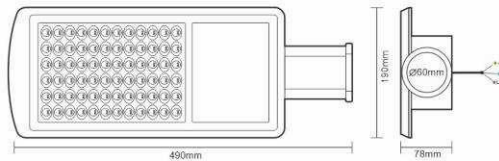

Art.Nr. **LSL521**

- 40W
- 5800Lm
- 5000K – neutral white
- IP65
- AC100 - 277V
- PF > 0,95
- IK08
- Anti-corrosion gray coating of the corpus
- Dimension 490 x 190 x 78 mm
- Angle of light 70 x 140°
- 50 000h
- D
- Warranty 5 years (ZH DRIVER, HONGLI LED)
- Recommended -25° to +50°C
- Weight netto – 1800g
- Outrigger with Ø 60 mm
- Packing 1/10

<https://nedes.sk/led-poulicne-sv.-40w/5000k-lsl521/p262>

www.nedes.eu

Art.Nr. **LSL521**

- 40W
- 5800Lm
- 5000K – neutrálna biela
- IP65
- AC100 - 277V
- PF > 0,95
- IK08
- Antikorózný šedý nástrek korpusu
- Rozmer 490 x 190 x 78 mm
- Uhol svetla 70 x 140°
- 50 000h
- D
- Záruka 5 rokov (ZH DRIVER, HONGLI LED)
- Doporučená teplota okolia -25° až +50°C
- Hmotnosť netto - 1800g
- Montáž na výložník \varnothing 60 mm
- Balenie 1/10

<https://nedes.sk/led-poulicne-sv.-40w/5000k-lsl521/p262>

www.nedes.sk

Art.Nr. **LSL521**

- 40W
- 5800Lm
- 5000K – neutrální bílá
- IP65
- AC100 - 277V
- PF > 0,95
- IK08
- Antikorózní šedý nástřik korpusu
- Rozměr 490 x 190 x 78 mm
- Úhel světla 70 x 140°
- 50 000h
- D
- Záruka 5 let (ZH DRIVER, HONGLI LED)
- Doporučená teplota okolí -25° až +50°C
- Hmotnost netto - 1800g
- Montáž na výložník Ø 60 mm
- Balení 1/10

Art.Nr. **LSL521**

- 40W
- 5800Lm
- 5000K - természetes fehér
- IP65
- AC100 - 277V
- PF > 0,95
- IK08
- A karosszéria korróziógátló szürke korpuz
- Méret 490 x 190 x 78 mm
- Sugárzási szög 70 x 140°
- 50 000h
- D
- 5 év garancia (ZH DRIVER, HONGLI LED)
- Ajánlott környezeti hőmérséklet -25° és +50°C
- Nettó tömeg - 1008g
- Szerelhető kiállásra Ø60 mm
- Csomagolás 1/10