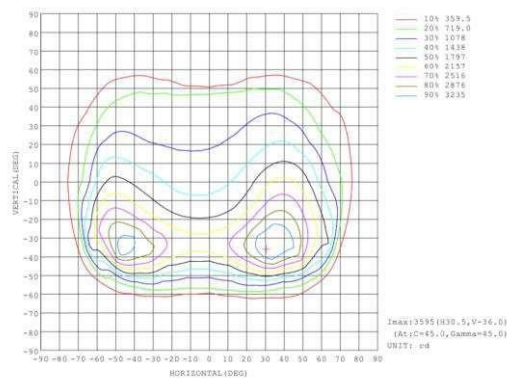

Art.Nr. **LSL521**

- 40W
- 5800Lm
- 5000K – neutral white
- IP65
- AC100 - 277V
- PF > 0,95
- IK08
- Anti-corrosion gray coating of the corpus
- Dimension 490 x 190 x 78 mm
- Angle of light 70 x 140°
- 50 000h
- D
- Warranty 5 years (ZH DRIVER, HONGLI LED)
- Recommended -25° to +50°C
- Weight netto – 1800g
- Outrigger with Ø 60 mm
- Packing 1/10

<https://nedes.sk/led-poulicne-sv.-40w/5000k-lsl521/p262>

www.nedes.eu

Art.Nr. **LSL521**

- 40W
- 5800Lm
- 5000K – neutrálna biela
- IP65
- AC100 - 277V
- PF > 0,95
- IK08
- Antikorózný šedý nástrek korpusu
- Rozmer 490 x 190 x 78 mm
- Uhol svetla 70 x 140°
- 50 000h
- D
- Záruka 5 rokov (ZH DRIVER, HONGLI LED)
- Doporučená teplota okolia -25° až +50°C
- Hmotnosť netto - 1800g
- Montáž na výložník \varnothing 60 mm
- Balenie 1/10

<https://nedes.sk/led-poulicne-sv.-40w/5000k-lsl521/p262>

www.nedes.sk

Art.Nr. **LSL521**

- 40W
- 5800Lm
- 5000K – neutrální bílá
- IP65
- AC100 - 277V
- PF > 0,95
- IK08
- Antikorózní šedý nástřik korpusu
- Rozměr 490 x 190 x 78 mm
- Úhel světla 70 x 140°
- 50 000h
- D
- Záruka 5 let (ZH DRIVER, HONGLI LED)
- Doporučená teplota okolí -25° až +50°C
- Hmotnost netto - 1800g
- Montáž na výložník Ø 60 mm
- Balení 1/10

Art.Nr. **LSL521**

- 40W
- 5800Lm
- 5000K - Neutralweiß
- IP65
- AC100 - 277V
- PF > 0,95
- IK08
- Graue Korrosionsschutzbeschichtung des Gehäuses
- Dimension 490 x 190 x 78 mm
- Lichtwinkel 70 x 140°
- 50 000St
- D
- Garantiezeit 5 Jahre (ZH DRIVER, HONGLI LED)
- Empfohlene Umgebungstemperatur -25° bis +50°C
- Nettogewicht – 1800g
- Aufbau zum Ausleger Ø 60 mm
- Verpackung 1/10