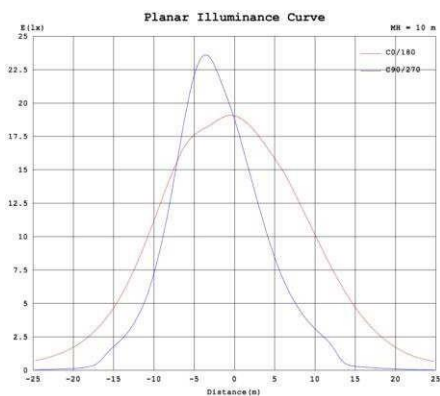

Art.Nr. **LSL521**

- 40W
- 5800Lm
- 5000K – neutral white
- IP65
- AC100 - 277V
- PF > 0,95
- IK08
- Anti-corrosion gray coating of the corpus
- Dimension 490 x 190 x 78 mm
- Angle of light 70 x 140°
- 50 000h
- D
- Warranty 5 years (ZH DRIVER, HONGLI LED)
- Recommended -25° to +50°C
- Weight netto – 1800g
- Outrigger with Ø 60 mm
- Packing 1/10

<https://nedes.sk/led-poulicne-sv.-40w/5000k-lsl521/p262>

www.nedes.eu

Art.Nr. **LSL521**

- 40W
- 5800Lm
- 5000K – neutrálna biela
- IP65
- AC100 - 277V
- PF > 0,95
- IK08
- Antikorózný šedý nástrek korpusu
- Rozmer 490 x 190 x 78 mm
- Uhol svetla 70 x 140°
- 50 000h
- D
- Záruka 5 rokov (ZH DRIVER, HONGLI LED)
- Doporučená teplota okolia -25° až +50°C
- Hmotnosť netto - 1800g
- Montáž na výložník \varnothing 60 mm
- Balenie 1/10

<https://nedes.sk/led-poulicne-sv.-40w/5000k-lsl521/p262>

www.nedes.sk

Art.Nr. **LSL521**

- 40W
- 5800Lm
- 5000K – neutrální bílá
- IP65
- AC100 - 277V
- PF > 0,95
- IK08
- Antikorózní šedý nástřik korpusu
- Rozměr 490 x 190 x 78 mm
- Úhel světla 70 x 140°
- 50 000h
- D
- Záruka 5 let (ZH DRIVER, HONGLI LED)
- Doporučená teplota okolí -25° až +50°C
- Hmotnost netto - 1800g
- Montáž na výložník Ø 60 mm
- Balení 1/10