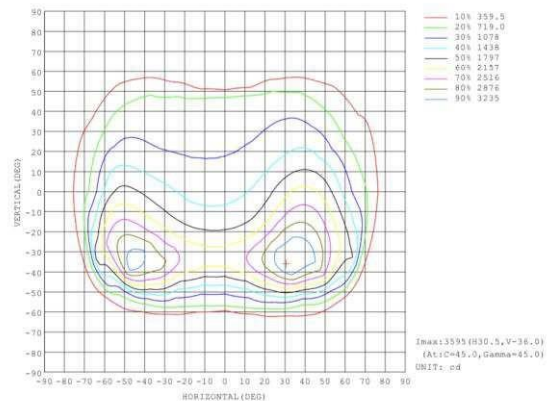

Art.Nr. **LSL521**

- 40W
- 5800Lm
- 5000K – neutral white
- IP65
- AC100 - 277V
- PF > 0,95
- IK08
- Anti-corrosion gray coating of the corpus
- Dimension 490 x 190 x 78 mm
- Angle of light 70 x 140°
- 50 000h
- D
- Warranty 5 years (ZH DRIVER, HONGLI LED)
- Recommended -25° to +50°C
- Weight netto – 1800g
- Outrigger with Ø 60 mm
- Packing 1/10

<https://nedes.sk/led-poulicne-sv.-40w/5000k-lsl521/p262>

www.nedes.eu

Art.Nr. **LSL521**

- 40W
- 5800Lm
- 5000K – neutrálna biela
- IP65
- AC100 - 277V
- PF > 0,95
- IK08
- Antikorózný šedý nástrek korpusu
- Rozmer 490 x 190 x 78 mm
- Uhol svetla 70 x 140°
- 50 000h
- D
- Záruka 5 rokov (ZH DRIVER, HONGLI LED)
- Doporučená teplota okolia -25° až +50°C
- Hmotnosť netto - 1800g
- Montáž na výložník \varnothing 60 mm
- Balenie 1/10

<https://nedes.sk/led-poulicne-sv.-40w/5000k-lsl521/p262>

www.nedes.sk

Art.Nr. **LSL521**

- 40W
- 5800Lm
- 5000K – neutrální bílá
- IP65
- AC100 - 277V
- PF > 0,95
- IK08
- Antikorózní šedý nástřik korpusu
- Rozměr 490 x 190 x 78 mm
- Úhel světla 70 x 140°
- 50 000h
- D
- Záruka 5 let (ZH DRIVER, HONGLI LED)
- Doporučená teplota okolí -25° až +50°C
- Hmotnost netto - 1800g
- Montáž na výložník Ø 60 mm
- Balení 1/10

Art.Nr. **LSL521**

- 40W
- 5800Lm
- 5000K - Neutralweiß
- IP65
- AC100 - 277V
- PF > 0,95
- IK08
- Graue Korrosionsschutzbeschichtung des Gehäuses
- Dimension 490 x 190 x 78 mm
- Lichtwinkel 70 x 140°
- 50 000St
- D
- Garantiezeit 5 Jahre (ZH DRIVER, HONGLI LED)
- Empfohlene Umgebungstemperatur -25° bis +50°C
- Nettogewicht – 1800g
- Aufbau zum Ausleger Ø 60 mm
- Verpackung 1/10